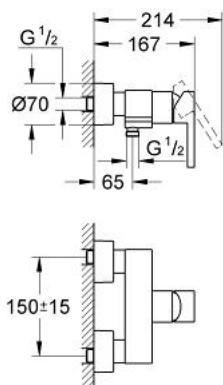

33 865 000 LINEARE BATERIE DUȘ MONOCOMANDĂ 1/2"

DESCRIEREA PRODUSULUI

- Colour: cromat
- montare pe perete
- cartuş ceramic de 46 mm cu GROHE SilkMove
- suprafață GROHE LongLife
- limitator de debit reglabil
- scurgere duș inferioară 1/2" cu supapă integrată contra refluxului
- elemente de fixare ascunse
- protecție împotriva refluxului
- limitator de temperatură opțional cu nr. de referință 46 505

33 865 000 LINEARE BATERIE DUȘ MONOCOMANDĂ 1/2"

PIESE DE SCHIMB , ianuarie 2007 – now

- 1: Braț (Spare part-nr. 46583000)
- 2: capac (Spare part-nr. 46584000)
- 3: Cartuș (Spare part-nr. 46048000)
- 4: Racord cu șurub 1/2" (Spare part-nr. 45044000)
- 5: Conexiuni excentrice (Spare part-nr. 12693000)
- 6: Ventil de reținere (Spare part-nr. 08565000)
- 7: Limitator de temperatură (Spare part-nr. 46375000)*
- 8: Set-extindere, 30 mm (Spare part-nr. 46238000)*