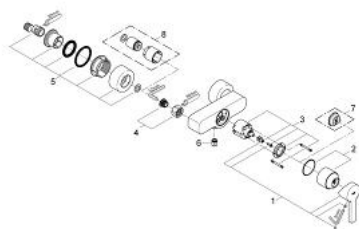

33 865 000 LINEARE BATERIE DUȘ MONOCOMANDĂ 1/2"

DESCRIEREA PRODUSULUI

- Colour: cromat
- montare pe perete
- cartuş ceramic de 46 mm cu GROHE SilkMove
- suprafață GROHE LongLife
- limitator de debit reglabil
- scurgere duș inferioară 1/2" cu supapă integrată contra refluxului
- elemente de fixare ascunse
- protecție împotriva refluxului
- limitator de temperatură opțional cu nr. de referință 46 505

33 865 000 LINEARE BATERIE DUȘ MONOCOMANDĂ 1/2"

PIESE DE SCHIMB , ianuarie 2007 – now

- 1: Braț (Spare part-nr. 46583000)
- 2: capac (Spare part-nr. 46584000)
- 3: Cartuș (Spare part-nr. 46048000)
- 4: Racord cu șurub 1/2" (Spare part-nr. 45044000)
- 5: Conexiuni excentrice (Spare part-nr. 12693000)
- 6: Ventil de reținere (Spare part-nr. 08565000)
- 7: Limitator de temperatură (Spare part-nr. 46375000)*
- 8: Set-extindere, 30 mm (Spare part-nr. 46238000)*