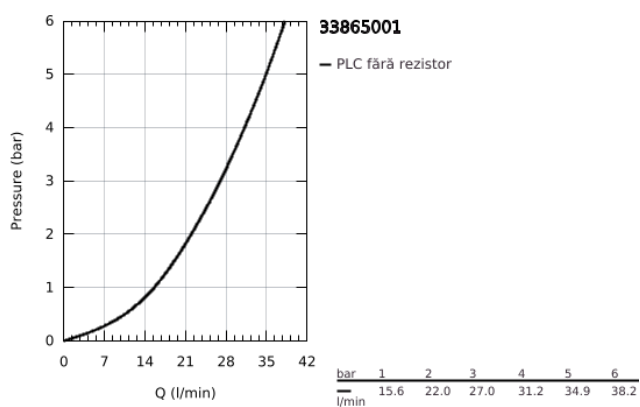

33 865 001 LINEARE BATERIE DUȘ MONOCOMANDĂ 1/2"

DESCRIEREA PRODUSULUI

- Colour: cromat
- montare pe perete
- mâner din metal
- cartuș ceramic de 35 mm cu GROHE SilkMove
- cu limitator de temperatură
- suprafață GROHE LongLife
- scurgere duș 1/2"
- valvă sens-unic integrată
- elemente de fixare ascunse
- protecție împotriva refluxului
- presiunea minimă recomandată 1.0 bar

33 865 001 LINEARE BATERIE DUȘ MONOCOMANDĂ 1/2"

PIESE DE SCHIMB , iulie 2016 – now

- 1: Braț (Spare part-nr. 46987000)
- 2: Cartuș (Spare part-nr. 46374000)
- 3: Ventil de reținere (Spare part-nr. 08565000)
- 4: Racord cu șurub 1/2" (Spare part-nr. 45044000)
- 5: Conexiuni excentrice (Spare part-nr. 12693000)
- 6: Set-extindere, 30 mm (Spare part-nr. 46238000)*
- 7: Cheie tubulară (Spare part-nr. 19332000)*
- 8: piuliță specială (Spare part-nr. 19377000)*