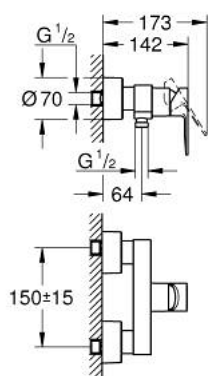

33 865 001 LINEARE BATERIE DUȘ MONOCOMANDĂ 1/2"

DESCRIEREA PRODUSULUI

- Colour: cromat
- montare pe perete
- mâner din metal
- cartuș ceramic de 35 mm cu GROHE SilkMove
- cu limitator de temperatură
- suprafață GROHE LongLife
- scurgere duș 1/2"
- valvă sens-unic integrată
- elemente de fixare ascunse
- protecție împotriva refluxului
- presiunea minimă recomandată 1.0 bar

33 865 001 LINEARE BATERIE DUȘ MONOCOMANDĂ 1/2"

PIESE DE SCHIMB , iulie 2016 – now

- 1: Braț (Spare part-nr. 46987000)
- 2: Cartuș (Spare part-nr. 46374000)
- 3: Ventil de reținere (Spare part-nr. 08565000)
- 4: Racord cu șurub 1/2" (Spare part-nr. 45044000)
- 5: Conexiuni excentrice (Spare part-nr. 12693000)
- 6: Set-extindere, 30 mm (Spare part-nr. 46238000)*
- 7: Cheie tubulară (Spare part-nr. 19332000)*
- 8: piuliță specială (Spare part-nr. 19377000)*