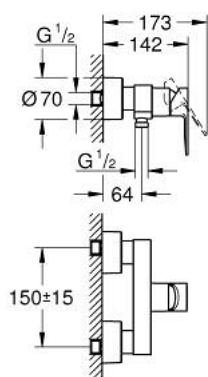

## 33 865 AL1 LINEARE BATERIE DUȘ MONOCOMANDĂ 1/2"

### DESCRIEREA PRODUSULUI

- Colour: brushed hard graphite
- montare pe perete
- mâner din metal
- cartuș ceramic de 35 mm cu GROHE SilkMove
- cu limitator de temperatură
- finisaj GROHE LongLife
- scurgere duș 1/2"
- valvă sens-unic integrată
- elemente de fixare ascunse
- protecție împotriva refluxului
- presiunea minimă recomandată 1.0 bar

## 33 865 AL1 LINEARE BATERIE DUȘ MONOCOMANDĂ 1/2"

**PIESE DE SCHIMB** , martie 2019 – now

- 1: Braț (Spare part-nr. 46987AL0)
- 2: Cartuș (Spare part-nr. 46374000)
- 3: Ventil de reținere (Spare part-nr. 08565000)
- 4: Racord cu șurub 1/2" (Spare part-nr. 45044AL0)
- 5: Conexiuni excentrice (Spare part-nr. 12693AL0)
- 6: Set-extindere, 30 mm (Spare part-nr. 46238000)\*
- 7: Cheie tubulară (Spare part-nr. 19332000)\*
- 8: piuliță specială (Spare part-nr. 19377000)\*