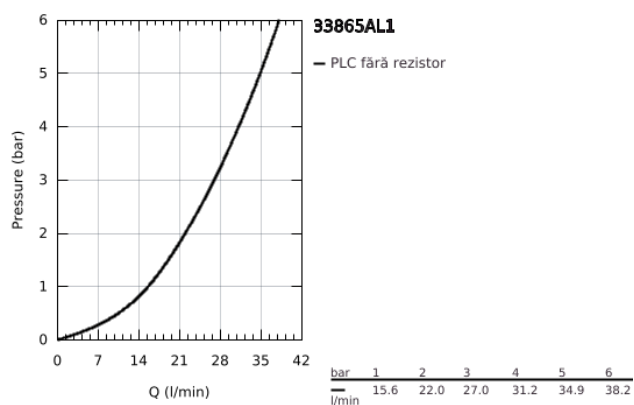

## 33 865 AL1 LINEARE BATERIE DUȘ MONOCOMANDĂ 1/2"

### DESCRIEREA PRODUSULUI

- Colour: brushed hard graphite
- montare pe perete
- mâner din metal
- cartuș ceramic de 35 mm cu GROHE SilkMove
- cu limitator de temperatură
- finisaj GROHE LongLife
- scurgere duș 1/2"
- valvă sens-unic integrată
- elemente de fixare ascunse
- protecție împotriva refluxului
- presiunea minimă recomandată 1.0 bar