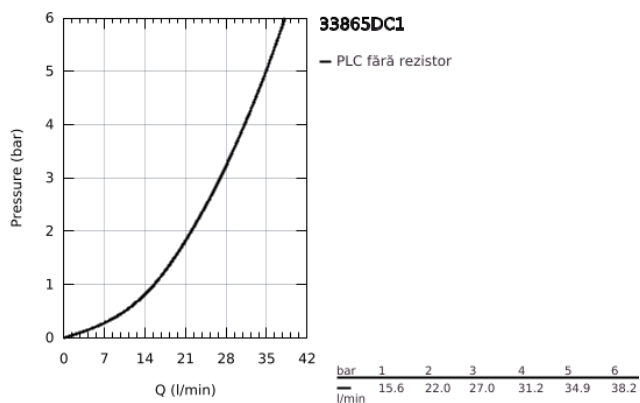

33 865 DC1 LINEARE BATERIE DUȘ MONOCOMANDĂ 1/2"

DESCRIEREA PRODUSULUI

- Colour: supersteel
- montare pe perete
- mâner din metal
- cartuș ceramic de 35 mm cu GROHE SilkMove
- cu limitator de temperatură
- finisaj GROHE LongLife
- scurgere duș 1/2"
- valvă sens-unic integrată
- elemente de fixare ascunse
- protecție împotriva refluxului
- presiunea minimă recomandată 1.0 bar

33 865 DC1 LINEARE BATERIE DUȘ MONOCOMANDĂ 1/2"

PIESE DE SCHIMB , septembrie 2016 – now

- 1: Braț (Spare part-nr. 46987DC0)
- 2: Cartuș (Spare part-nr. 46374000)
- 3: Ventil de reținere (Spare part-nr. 08565000)
- 4: Racord cu șurub 1/2" (Spare part-nr. 45044000)
- 5: Conexiuni excentrice (Spare part-nr. 12693DC0)
- 6: Set-extindere, 30 mm (Spare part-nr. 46238000)*
- 7: Cheie tubulară (Spare part-nr. 19332000)*
- 8: piuliță specială (Spare part-nr. 19377000)*