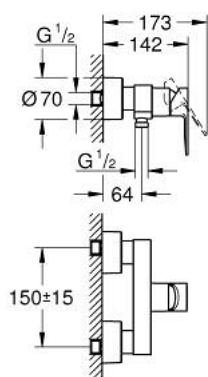

33 865 DC1 LINEARE BATERIE DUȘ MONOCOMANDĂ 1/2"

DESCRIEREA PRODUSULUI

- Colour: supersteel
- montare pe perete
- mâner din metal
- cartuș ceramic de 35 mm cu GROHE SilkMove
- cu limitator de temperatură
- finisaj GROHE LongLife
- scurgere duș 1/2"
- valvă sens-unic integrată
- elemente de fixare ascunse
- protecție împotriva refluxului
- presiunea minimă recomandată 1.0 bar

33 865 DC1 LINEARE BATERIE DUȘ MONOCOMANDĂ 1/2"

PIESE DE SCHIMB , septembrie 2016 – now

- 1: Braț (Spare part-nr. 46987DC0)
- 2: Cartuș (Spare part-nr. 46374000)
- 3: Ventil de reținere (Spare part-nr. 08565000)
- 4: Racord cu șurub 1/2" (Spare part-nr. 45044000)
- 5: Conexiuni excentrice (Spare part-nr. 12693DC0)
- 6: Set-extindere, 30 mm (Spare part-nr. 46238000)*
- 7: Cheie tubulară (Spare part-nr. 19332000)*
- 8: piuliță specială (Spare part-nr. 19377000)*