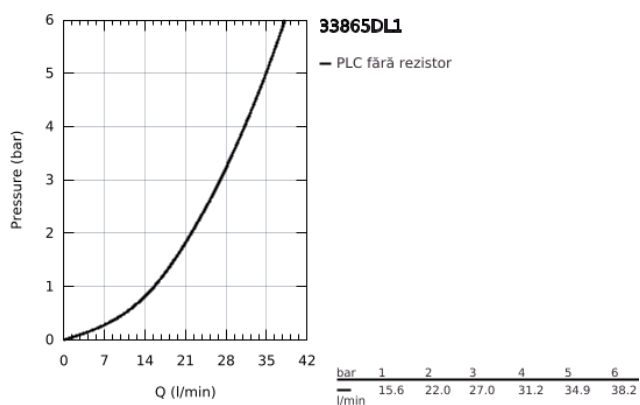

33 865 DL1 LINEARE BATERIE DUȘ MONOCOMANDĂ 1/2"

DESCRIEREA PRODUSULUI

- Colour: brushed warm sunset
- montare pe perete
- mâner din metal
- cartuș ceramic de 35 mm cu GROHE SilkMove
- cu limitator de temperatură
- finisaj GROHE LongLife
- scurgere duș 1/2"
- valvă sens-unic integrată
- elemente de fixare ascunse
- protecție împotriva refluxului
- presiunea minimă recomandată 1.0 bar

33 865 DL1 LINEARE BATERIE DUȘ MONOCOMANDĂ 1/2"

PIESE DE SCHIMB , noiembrie 2024 – now

- 1: lever (Spare part-nr. 46987DL0)
- 2: Cartuș (Spare part-nr. 46374000)
- 3: Ventil de reținere (Spare part-nr. 08565000)
- 4: union connection set (Spare part-nr. 45044DL0)
- 5: Conexiuni excentrice (Spare part-nr. 12693DL0)
- 6: Set-extindere, 30 mm (Spare part-nr. 46238000)*
- 7: Cheie tubulară (Spare part-nr. 19332000)*
- 8: piuliță specială (Spare part-nr. 19377000)*