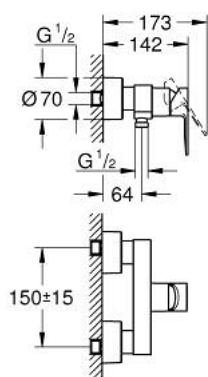

33 865 DL1 LINEARE BATERIE DUȘ MONOCOMANDĂ 1/2"

DESCRIEREA PRODUSULUI

- Colour: brushed warm sunset
- montare pe perete
- mâner din metal
- cartuș ceramic de 35 mm cu GROHE SilkMove
- cu limitator de temperatură
- finisaj GROHE LongLife
- scurgere duș 1/2"
- valvă sens-unic integrată
- elemente de fixare ascunse
- protecție împotriva refluxului
- presiunea minimă recomandată 1.0 bar

33 865 DL1 LINEARE BATERIE DUȘ MONOCOMANDĂ 1/2"

PIESE DE SCHIMB , noiembrie 2024 – now

- 1: lever (Spare part-nr. 46987DL0)
- 2: Cartuș (Spare part-nr. 46374000)
- 3: Ventil de reținere (Spare part-nr. 08565000)
- 4: union connection set (Spare part-nr. 45044DL0)
- 5: Conexiuni excentrice (Spare part-nr. 12693DL0)
- 6: Set-extindere, 30 mm (Spare part-nr. 46238000)*
- 7: Cheie tubulară (Spare part-nr. 19332000)*
- 8: piuliță specială (Spare part-nr. 19377000)*