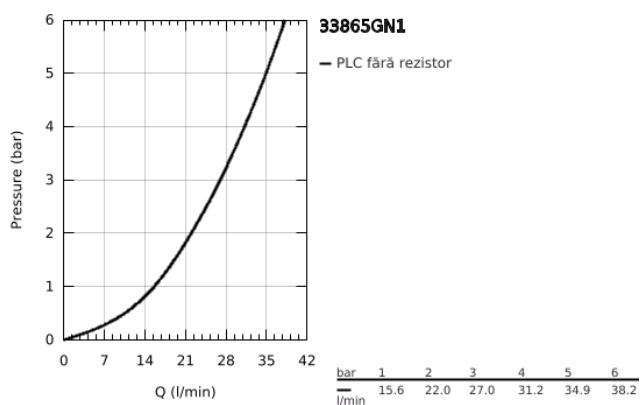

## 33 865 GN1 LINEARE BATERIE DUȘ MONOCOMANDĂ 1/2"

### DESCRIEREA PRODUSULUI

- Colour: brushed cool sunrise
- montare pe perete
- mâner din metal
- cartuș ceramic de 35 mm cu GROHE SilkMove
- cu limitator de temperatură
- finisaj GROHE LongLife
- scurgere duș 1/2"
- valvă sens-unic integrată
- elemente de fixare ascunse
- protecție împotriva refluxului
- presiunea minimă recomandată 1.0 bar