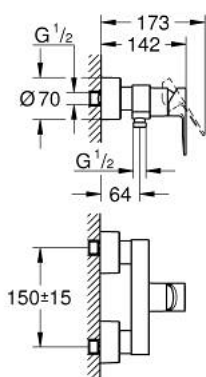

## 33 865 GN1 LINEARE BATERIE DUȘ MONOCOMANDĂ 1/2"

### DESCRIEREA PRODUSULUI

- Colour: brushed cool sunrise
- montare pe perete
- mâner din metal
- cartuș ceramic de 35 mm cu GROHE SilkMove
- cu limitator de temperatură
- finisaj GROHE LongLife
- scurgere duș 1/2"
- valvă sens-unic integrată
- elemente de fixare ascunse
- protecție împotriva refluxului
- presiunea minimă recomandată 1.0 bar

### PIESE DE SCHIMB , noiembrie 2024 – now

- 1: lever (Spare part-nr. 46987GN0)
- 2: Cartuș (Spare part-nr. 46374000)
- 3: Ventil de reținere (Spare part-nr. 08565000)
- 4: union connection set (Spare part-nr. 45044GN0)
- 5: Conexiuni excentrice (Spare part-nr. 12693GN0)
- 6: Set-extindere, 30 mm (Spare part-nr. 46238000)\*
- 7: Cheie tubulară (Spare part-nr. 19332000)\*
- 8: piuliță specială (Spare part-nr. 19377000)\*