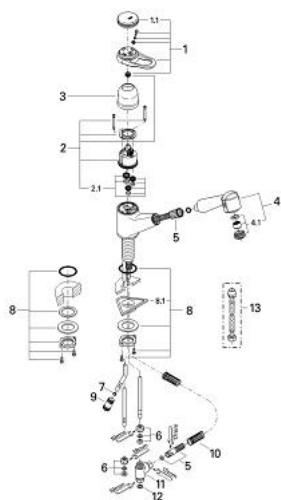

33 866 000 EUROPLUS BATERIE SPĂLĂTOR CU MONOCOMANDĂ 1/2"

DESCRIEREA PRODUSULUI

- Colour: cromat

33 866 000 EUROPLUS BATERIE SPĂLĂTOR CU MONOCOMANDĂ 1/2"

PIESE DE SCHIMB , ianuarie 1988 – now

- 1: Braț (Spare part-nr. 46129000)
- 1.1: Capac de acoperire (Spare part-nr. 46130000)
- 2: Cartuș (Spare part-nr. 46048000)
- 2.1: kit de etanșare (Spare part-nr. 46209000)
- 3: capac (Spare part-nr. 01734000)
- 4: pară de duș (Spare part-nr. 45350000)
- 4.1: Dispozitiv de îndreptare debit (Spare part-nr. 45351000)
- 5: Furtun metalic (Spare part-nr. 45352000)
- 6: piuliță de compresie, 3/8 x Ø8,5 (Spare part-nr. 1293800M)
- 7: Regulator de debit (Spare part-nr. 45303000)
- 8: Ansamblu de fixare a tijeii nefiletate (Spare part-nr. 46078000)
- 8.1: placă de susținere (Spare part-nr. 05334000)
- 9: Ventil de reținere (Spare part-nr. 14167000)
- 10: Arc (Spare part-nr. 07237000)
- 11: Repartitor (Spare part-nr. 07202000)
- 12: Limitator de temperatura(de la 46 048 până în '96) (Spare part-nr. 46153000)*
- 12: Limitator de temperatură (Spare part-nr. 46308000)*
- 13: Furtun de legătură, 300 mm (Spare part-nr. 45120000)*