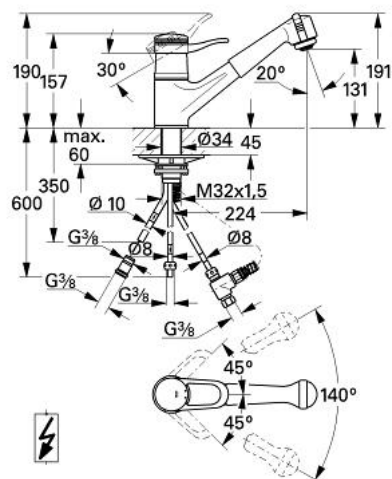

33 866 000 EUROPLUS BATERIE SPĂLĂTOR CU MONOCOMANDĂ 1/2"

DESCRIEREA PRODUSULUI

- Colour: cromat

33 866 000 EUROPLUS BATERIE SPĂLĂTOR CU MONOCOMANDĂ 1/2"

PIESE DE SCHIMB , ianuarie 1988 – now

- 1: Braț (Spare part-nr. 46129000)
- 1.1: Capac de acoperire (Spare part-nr. 46130000)
- 2: Cartuș (Spare part-nr. 46048000)
- 2.1: kit de etanșare (Spare part-nr. 46209000)
- 3: capac (Spare part-nr. 01734000)
- 4: pară de duș (Spare part-nr. 45350000)
- 4.1: Dispozitiv de îndreptare debit (Spare part-nr. 45351000)
- 5: Furtun metalic (Spare part-nr. 45352000)
- 6: piuliță de compresie, 3/8 x Ø8,5 (Spare part-nr. 1293800M)
- 7: Regulator de debit (Spare part-nr. 45303000)
- 8: Ansamblu de fixare a tijeii nefiletate (Spare part-nr. 46078000)
- 8.1: placă de susținere (Spare part-nr. 05334000)
- 9: Ventil de reținere (Spare part-nr. 14167000)
- 10: Arc (Spare part-nr. 07237000)
- 11: Repartitor (Spare part-nr. 07202000)
- 12: Limitator de temperatura(de la 46 048 până în '96) (Spare part-nr. 46153000)*
- 12: Limitator de temperatură (Spare part-nr. 46308000)*
- 13: Furtun de legătură, 300 mm (Spare part-nr. 45120000)*