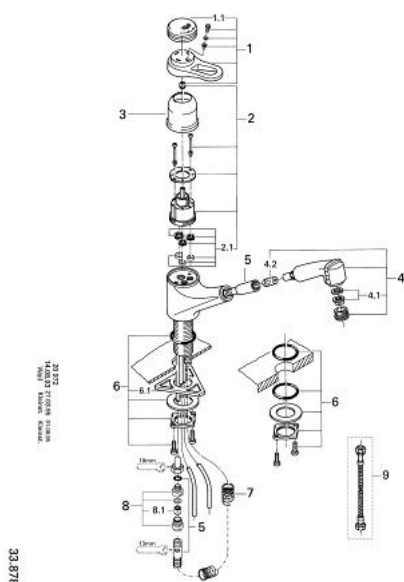

33 878 000 EUROPLUS BATERIE SPĂLĂTOR CU MONOCOMANDĂ 1/2"

DESCRIEREA PRODUSULUI

- Colour: cromat
- instalare pe o singură gaură
- cartuş ceramic de 46 mm cu GROHE SilkMove
- limitator de debit reglabil
- reglare debit minim de aproximativ 2.5 l/min
- pipă pivotantă
- cu limitator de oprire
- cap pulverizator extractibil încorporat
- revenire automată
- valve unic-sens integrate
- comutator automat:
- aerator/duș manual
- racorduri flexibile de conectare la apă
- sistem rapid de instalare
- protecție împotriva refluxului
- suprafață GROHE LongLife

33 878 000 EUROPLUS BATERIE SPĂLĂTOR CU MONOCOMANDĂ 1/2"

PIESE DE SCHIMB , ianuarie 1993 – now

- 1: Braț (Spare part-nr. 46129IX0)
 - 1.1: Capac de acoperire (Spare part-nr. 46130000)
 - 2: Cartuș (Spare part-nr. 46048000)
 - 2.1: kit de etanșare (Spare part-nr. 46209000)
 - 3: capac (Spare part-nr. 01734000)
 - 4: pară de duș (Spare part-nr. 46252IX0)
 - 4.1: kit de înlocuire pentru AeratorM22x1 si M24x1 (Spare part-nr. 45002000)
 - 4.2: Ventil de reținere (Spare part-nr. 08565000)
 - 5: Furtun din metal (Spare part-nr. 46092000)
 - 6: Ansamblu de fixare a tijei nefiletate (Spare part-nr. 46078000)
 - 6.1: placă de susținere (Spare part-nr. 05334000)
 - 7: Arc (Spare part-nr. 07240000)
 - 8: Ventil de reținere (Spare part-nr. 08675000)
 - 8.1: Ventil de reținere (Spare part-nr. 08565000)
 - 9: Furtun de legătură, 300 mm (Spare part-nr. 45120000)*
- * Optional accessories