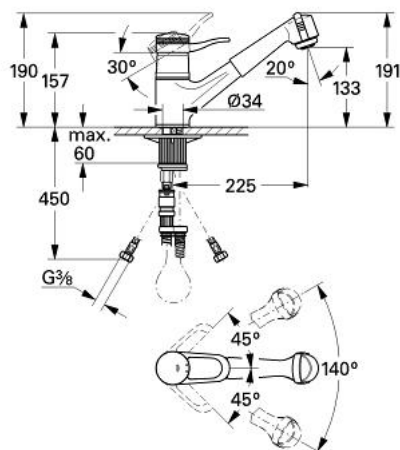

33 878 000 EUROPLUS BATERIE SPĂLĂTOR CU MONOCOMANDĂ 1/2"

DESCRIEREA PRODUSULUI

- Colour: cromat
- instalare pe o singură gaură
- cartuş ceramic de 46 mm cu GROHE SilkMove
- limitator de debit reglabil
- reglare debit minim de aproximativ 2.5 l/min
- pipă pivotantă
- cu limitator de oprire
- cap pulverizator extractibil încorporat
- revenire automată
- valve unic-sens integrate
- comutator automat:
- aerator/duș manual
- racorduri flexibile de conectare la apă
- sistem rapid de instalare
- protecție împotriva refluxului
- suprafață GROHE LongLife

33 878 000 EUROPLUS BATERIE SPĂLĂTOR CU MONOCOMANDĂ 1/2"

PIESE DE SCHIMB , ianuarie 1993 – now

- 1: Braț (Spare part-nr. 46129IX0)
 - 1.1: Capac de acoperire (Spare part-nr. 46130000)
 - 2: Cartuș (Spare part-nr. 46048000)
 - 2.1: kit de etanșare (Spare part-nr. 46209000)
 - 3: capac (Spare part-nr. 01734000)
 - 4: pară de duș (Spare part-nr. 46252IX0)
 - 4.1: kit de înlocuire pentru AeratorM22x1 si M24x1 (Spare part-nr. 45002000)
 - 4.2: Ventil de reținere (Spare part-nr. 08565000)
 - 5: Furtun din metal (Spare part-nr. 46092000)
 - 6: Ansamblu de fixare a tijei nefiletate (Spare part-nr. 46078000)
 - 6.1: placă de susținere (Spare part-nr. 05334000)
 - 7: Arc (Spare part-nr. 07240000)
 - 8: Ventil de reținere (Spare part-nr. 08675000)
 - 8.1: Ventil de reținere (Spare part-nr. 08565000)
 - 9: Furtun de legătură, 300 mm (Spare part-nr. 45120000)*
- * Optional accessories