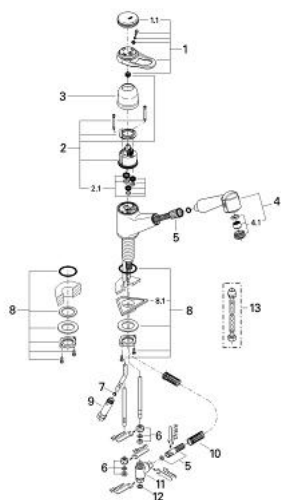

## 33 879 H00 EUROPLUS BATERIE SPĂLĂTOR CU MONOCOMANDĂ 1/2"

### PIESE DE SCHIMB , ianuarie 1993 – now

- 1: Braț (Spare part-nr. 46129H00)
- 1.1: Capac de acoperire (Spare part-nr. 46130H00)
- 2: Cartuș (Spare part-nr. 46409000)
- 2.1: kit de etanșare (Spare part-nr. 46209000)
- 3: capac (Spare part-nr. 01734H00)
- 4: pară de duș (Spare part-nr. 45350H00)
- 4.1: Dispozitiv de îndreptare debit (Spare part-nr. 45351000)
- 5: Furtun metalic (Spare part-nr. 45352000)
- 6: piuliță de compresie, 3/8 x Ø8,5 (Spare part-nr. 1293800M)
- 7: Regulator de debit (Spare part-nr. 45303000)
- 8: Ansamblu de fixare a tijei nefiletate (Spare part-nr. 46078000)
- 8.1: placă de susținere (Spare part-nr. 05334000)
- 9: Ventil de reținere (Spare part-nr. 14158000)
- 10: Arc (Spare part-nr. 07237000)
- 11: Repartitor (Spare part-nr. 07202000)
- 12: Furtun de legătură, 300 mm (Spare part-nr. 45120000)\*