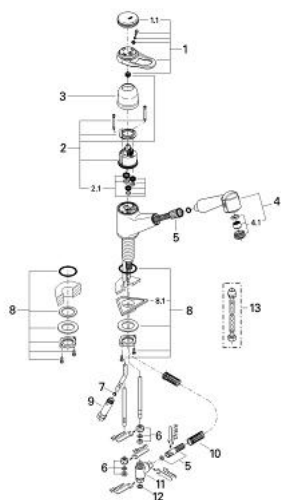

33 879 IH0 EUROPLUS BATERIE SPĂLĂTOR CU MONOCOMANDĂ 1/2"

DESCRIEREA PRODUSULUI

- pentru boilere deschise
- instalare pe o singură gaură
- cartuş ceramic de 46 mm cu GROHE SilkMove
- pipă turnată pivotantă cu limitator de oprire
- gură de umplere încorporată
- revenire automată
- valve unic-sens integrate
- comutator automat:
- regulator de debit/jet duş
- sistem rapid de instalare
- protecție împotriva refluxului
- suprafață GROHE LongLife

33 879 IH0 EUROPLUS BATERIE SPĂLĂTOR CU MONOCOMANDĂ 1/2"

PIESE DE SCHIMB , ianuarie 1993 – now

- 1: Braț (Spare part-nr. 46129IH0)
- 1.1: Capac de acoperire (Spare part-nr. 46130IH0)
- 2: Cartuș (Spare part-nr. 46409000)
- 2.1: kit de etanșare (Spare part-nr. 46209000)
- 3: capac (Spare part-nr. 01734000)
- 4: pară de duș (Spare part-nr. 45350H00)
- 4.1: Dispozitiv de îndreptare debit (Spare part-nr. 45351000)
- 5: Furtun metalic (Spare part-nr. 45352000)
- 6: piuliță de compresie, 3/8 x Ø8,5 (Spare part-nr. 1293800M)
- 7: Regulator de debit (Spare part-nr. 45303000)
- 8: Ansamblu de fixare a tijei nefiletate (Spare part-nr. 46078000)
- 8.1: placă de susținere (Spare part-nr. 05334000)
- 9: Ventil de reținere (Spare part-nr. 14158000)
- 10: Arc (Spare part-nr. 07237000)
- 11: Repartitor (Spare part-nr. 07202000)
- 12: Furtun de legătură, 300 mm (Spare part-nr. 45120000)*