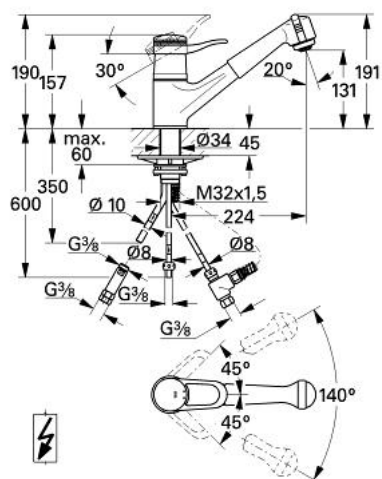

33 879 IH0 EUROPLUS BATERIE SPĂLĂTOR CU MONOCOMANDĂ 1/2"

DESCRIEREA PRODUSULUI

- pentru boilere deschise
- instalare pe o singură gaură
- cartuş ceramic de 46 mm cu GROHE SilkMove
- pipă turnată pivotantă cu limitator de oprire
- gură de umplere încorporată
- revenire automată
- valve unic-sens integrate
- comutator automat:
- regulator de debit/jet duş
- sistem rapid de instalare
- protecție împotriva refluxului
- suprafață GROHE LongLife

33 879 IH0 EUROPLUS BATERIE SPĂLĂTOR CU MONOCOMANDĂ 1/2"

PIESE DE SCHIMB , ianuarie 1993 – now

- 1: Braț (Spare part-nr. 46129IH0)
- 1.1: Capac de acoperire (Spare part-nr. 46130IH0)
- 2: Cartuș (Spare part-nr. 46409000)
- 2.1: kit de etanșare (Spare part-nr. 46209000)
- 3: capac (Spare part-nr. 01734000)
- 4: pară de duș (Spare part-nr. 45350H00)
- 4.1: Dispozitiv de îndreptare debit (Spare part-nr. 45351000)
- 5: Furtun metalic (Spare part-nr. 45352000)
- 6: piuliță de compresie, 3/8 x Ø8,5 (Spare part-nr. 1293800M)
- 7: Regulator de debit (Spare part-nr. 45303000)
- 8: Ansamblu de fixare a tijei nefiletate (Spare part-nr. 46078000)
- 8.1: placă de susținere (Spare part-nr. 05334000)
- 9: Ventil de reținere (Spare part-nr. 14158000)
- 10: Arc (Spare part-nr. 07237000)
- 11: Repartitor (Spare part-nr. 07202000)
- 12: Furtun de legătură, 300 mm (Spare part-nr. 45120000)*