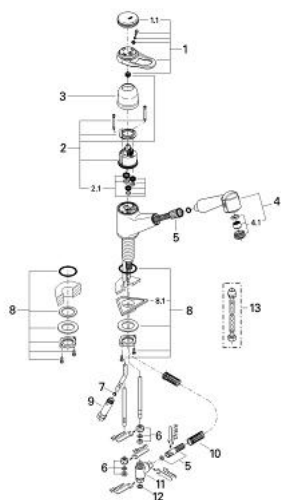

33 879 IL0 EUROPLUS BATERIE SPĂLĂTOR CU MONOCOMANDĂ 1/2"

PIESE DE SCHIMB , ianuarie 1993 – now

- 1: Braț (Spare part-nr. 46129IL0)
- 1.1: Capac de acoperire (Spare part-nr. 46130IL0)
- 2: Cartuș (Spare part-nr. 46409000)
- 2.1: kit de etanșare (Spare part-nr. 46209000)
- 3: capac (Spare part-nr. 01734000)
- 4: pară de duș (Spare part-nr. 45350L00)
- 4.1: Dispozitiv de îndreptare debit (Spare part-nr. 45351000)
- 5: Furtun metalic (Spare part-nr. 45352000)
- 6: piuliță de compresie, 3/8 x Ø8,5 (Spare part-nr. 1293800M)
- 7: Regulator de debit (Spare part-nr. 45303000)
- 8: Ansamblu de fixare a tijei nefiletate (Spare part-nr. 46078000)
- 8.1: placă de susținere (Spare part-nr. 05334000)
- 9: Ventil de reținere (Spare part-nr. 14158000)
- 10: Arc (Spare part-nr. 07237000)
- 11: Repartitor (Spare part-nr. 07202000)
- 12: Furtun de legătură, 300 mm (Spare part-nr. 45120000)*