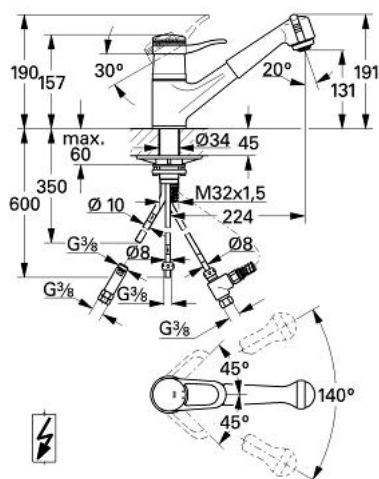

## 33 879 L00 EUROPLUS BATERIE SPĂLĂTOR CU MONOCOMANDĂ 1/2"

### DESCRIEREA PRODUSULUI

- Colour: alb
- pentru boilere deschise
- instalare pe o singură gaură
- cartuş ceramic de 46 mm cu GROHE SilkMove
- pipă turnată pivotantă cu limitator de oprire
- gură de umplere încorporată
- revenire automată
- valve unic-sens integrate
- comutator automat:
- regulator de debit/jet duș
- sistem rapid de instalare
- protecție împotriva refluxului
- suprafață GROHE LongLife

### PIESE DE SCHIMB , ianuarie 1993 – now

- 1: Braț (Spare part-nr. 46129L00)
- 1.1: Capac de acoperire (Spare part-nr. 46130L00)
- 2: Cartuș (Spare part-nr. 46409000)
- 2.1: kit de etanșare (Spare part-nr. 46209000)
- 3: capac (Spare part-nr. 01734L00)
- 4: pară de duș (Spare part-nr. 45350L00)
- 4.1: Dispozitiv de îndreptare debit (Spare part-nr. 45351000)
- 5: Furtun metalic (Spare part-nr. 45352000)
- 6: piuliță de compresie, 3/8 x Ø8,5 (Spare part-nr. 1293800M)
- 7: Regulator de debit (Spare part-nr. 45303000)
- 8: Ansamblu de fixare a tijei nefiletate (Spare part-nr. 46078000)
- 8.1: placă de susținere (Spare part-nr. 05334000)
- 9: Ventil de reținere (Spare part-nr. 14158000)
- 10: Arc (Spare part-nr. 07237000)
- 11: Repartitor (Spare part-nr. 07202000)
- 12: Furtun de legătură, 300 mm (Spare part-nr. 45120000)\*