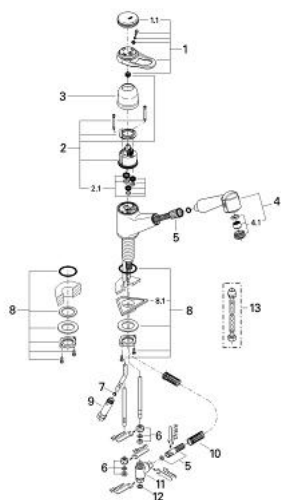

## 33 879 L00 EUROPLUS BATERIE SPĂLĂTOR CU MONOCOMANDĂ 1/2"

### DESCRIEREA PRODUSULUI

- Colour: alb
- pentru boilere deschise
- instalare pe o singură gaură
- cartuş ceramic de 46 mm cu GROHE SilkMove
- pipă turnată pivotantă cu limitator de oprire
- gură de umplere încorporată
- revenire automată
- valve unic-sens integrate
- comutator automat:
- regulator de debit/jet duș
- sistem rapid de instalare
- protecție împotriva refluxului
- suprafață GROHE LongLife

### PIESE DE SCHIMB , ianuarie 1993 – now

- 1: Braț (Spare part-nr. 46129L00)
- 1.1: Capac de acoperire (Spare part-nr. 46130L00)
- 2: Cartuș (Spare part-nr. 46409000)
- 2.1: kit de etanșare (Spare part-nr. 46209000)
- 3: capac (Spare part-nr. 01734L00)
- 4: pară de duș (Spare part-nr. 45350L00)
- 4.1: Dispozitiv de îndreptare debit (Spare part-nr. 45351000)
- 5: Furtun metalic (Spare part-nr. 45352000)
- 6: piuliță de compresie, 3/8 x Ø8,5 (Spare part-nr. 1293800M)
- 7: Regulator de debit (Spare part-nr. 45303000)
- 8: Ansamblu de fixare a tijei nefiletate (Spare part-nr. 46078000)
- 8.1: placă de susținere (Spare part-nr. 05334000)
- 9: Ventil de reținere (Spare part-nr. 14158000)
- 10: Arc (Spare part-nr. 07237000)
- 11: Repartitor (Spare part-nr. 07202000)
- 12: Furtun de legătură, 300 mm (Spare part-nr. 45120000)\*