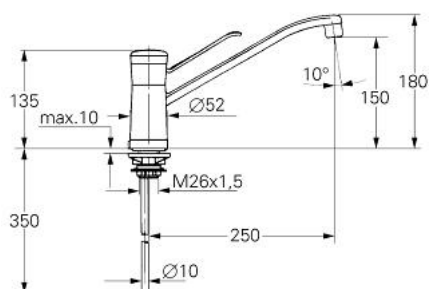

## 33 880 H00 EUROMIX BATERIE SPĂLĂTOR CU MONOCOMANDĂ 1/2"

### DESCRIEREA PRODUSULUI

- Colour: mocca
- instalare pe o singură gaură
- pipă tubulară pivotantă
- aerator
- suprafață GROHE LongLife

### PIESE DE SCHIMB , ianuarie 1978 – now

- 1: Componentă principală (Spare part-nr. 46023H00)
  - 1.1: capac (Spare part-nr. 07244H00)
  - 1.2: inel de siguranță (Spare part-nr. 05249000)
  - 2: Braț de 170 mm (Spare part-nr. 46027H00)
  - 2.1: Kit de înlocuire pentru saboții de strângere (Spare part-nr. 46037000)
  - 3: Garnitură (Spare part-nr. 46022000)
  - 3.1: Disc de etanșare Ø30 x Ø2,5 (Spare part-nr. 0296700M)
  - 4: Cartuș din 1974 (Spare part-nr. 07000000)
  - 4.1: kit de etanșare (Spare part-nr. 46090000)
  - 4.1.1: Clemă (Spare part-nr. 0011700M)
  - 5: Ansamblu de fixare a tijei nefiletate M33x1,5 (Spare part-nr. 46005000)
  - 5.1: placă de susținere (Spare part-nr. 05334000)
  - 6: Aerator (Spare part-nr. 13928H00)
  - 6.1: kit de înlocuire pentru AeratorM22x1 si M24x1 (Spare part-nr. 45002000)
  - 7: kit de etanșare (Spare part-nr. 46067000)
  - 7: kit de etanșare (Spare part-nr. 46070000)
  - 8: Furtun de legătură, 300 mm (Spare part-nr. 45120000)\*
  - 9: Prolungire a tije nefiletate (Spare part-nr. 12937000)\*
- \* Optional accessories