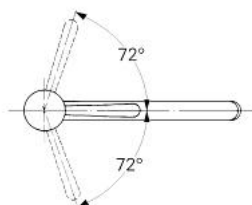

## 33 880 H00 EUROMIX BATERIE SPĂLĂTOR CU MONOCOMANDĂ 1/2"

### DESCRIEREA PRODUSULUI

- Colour: mocca
- instalare pe o singură gaură
- pipă tubulară pivotantă
- aerator
- suprafață GROHE LongLife

### PIESE DE SCHIMB , ianuarie 1978 – now

- 1: Componentă principală (Spare part-nr. 46023H00)
  - 1.1: capac (Spare part-nr. 07244H00)
  - 1.2: inel de siguranță (Spare part-nr. 05249000)
  - 2: Braț de 170 mm (Spare part-nr. 46027H00)
  - 2.1: Kit de înlocuire pentru saboții de strângere (Spare part-nr. 46037000)
  - 3: Garnitură (Spare part-nr. 46022000)
  - 3.1: Disc de etanșare Ø30 x Ø2,5 (Spare part-nr. 0296700M)
  - 4: Cartuș din 1974 (Spare part-nr. 07000000)
  - 4.1: kit de etanșare (Spare part-nr. 46090000)
  - 4.1.1: Clemă (Spare part-nr. 0011700M)
  - 5: Ansamblu de fixare a tijei nefiletate M33x1,5 (Spare part-nr. 46005000)
  - 5.1: placă de susținere (Spare part-nr. 05334000)
  - 6: Aerator (Spare part-nr. 13928H00)
  - 6.1: kit de înlocuire pentru AeratorM22x1 si M24x1 (Spare part-nr. 45002000)
  - 7: kit de etanșare (Spare part-nr. 46067000)
  - 7: kit de etanșare (Spare part-nr. 46070000)
  - 8: Furtun de legătură, 300 mm (Spare part-nr. 45120000)\*
  - 9: Prolungire a tije nefiletate (Spare part-nr. 12937000)\*
- \* Optional accessories