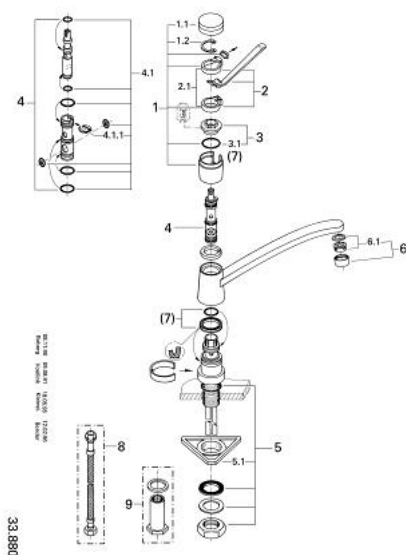

## 33 880 H00 EUROMIX BATERIE SPĂLĂTOR CU MONOCOMANDĂ 1/2"

### DESCRIEREA PRODUSULUI

- Colour: mocca
- instalare pe o singură gaură
- pipă tubulară pivotantă
- aerator
- suprafață GROHE LongLife

### PIESE DE SCHIMB , ianuarie 1978 – now

- 1: Componentă principală (Spare part-nr. 46023H00)
  - 1.1: capac (Spare part-nr. 07244H00)
  - 1.2: inel de siguranță (Spare part-nr. 05249000)
  - 2: Braț de 170 mm (Spare part-nr. 46027H00)
  - 2.1: Kit de înlocuire pentru saboții de strângere (Spare part-nr. 46037000)
  - 3: Garnitură (Spare part-nr. 46022000)
  - 3.1: Disc de etanșare Ø30 x Ø2,5 (Spare part-nr. 0296700M)
  - 4: Cartuș din 1974 (Spare part-nr. 07000000)
  - 4.1: kit de etanșare (Spare part-nr. 46090000)
  - 4.1.1: Clemă (Spare part-nr. 0011700M)
  - 5: Ansamblu de fixare a tijei nefiletate M33x1,5 (Spare part-nr. 46005000)
  - 5.1: placă de susținere (Spare part-nr. 05334000)
  - 6: Aerator (Spare part-nr. 13928H00)
  - 6.1: kit de înlocuire pentru AeratorM22x1 si M24x1 (Spare part-nr. 45002000)
  - 7: kit de etanșare (Spare part-nr. 46067000)
  - 7: kit de etanșare (Spare part-nr. 46070000)
  - 8: Furtun de legătură, 300 mm (Spare part-nr. 45120000)\*
  - 9: Prolungire a tije nefiletate (Spare part-nr. 12937000)\*
- \* Optional accessories