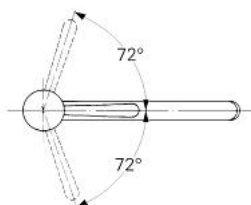

33 880 L00 EUROMIX BATERIE SPĂLĂTOR CU MONOCOMANDĂ 1/2"

DESCRIEREA PRODUSULUI

- Colour: alb
- instalare pe o singură gaură
- pipă tubulară pivotantă
- aerator
- suprafață GROHE LongLife

33 880 L00 EUROMIX BATERIE SPĂLĂTOR CU MONOCOMANDĂ 1/2"

PIESE DE SCHIMB , ianuarie 1978 – now

- 1: Componentă principală (Spare part-nr. 46023L00)
 - 1.1: capac (Spare part-nr. 07244L00)
 - 1.2: inel de siguranță (Spare part-nr. 05249000)
 - 2: Braț de 170 mm (Spare part-nr. 46027L00)
 - 2.1: Kit de înlocuire pentru saboții de strângere (Spare part-nr. 46037000)
 - 3: Garnitură (Spare part-nr. 46022000)
 - 3.1: Disc de etanșare Ø30 x Ø2,5 (Spare part-nr. 0296700M)
 - 4: Cartuș din 1974 (Spare part-nr. 07000000)
 - 4.1: kit de etanșare (Spare part-nr. 46090000)
 - 4.1.1: Clemă (Spare part-nr. 0011700M)
 - 5: Ansamblu de fixare a tijei nefiletate M33x1,5 (Spare part-nr. 46005000)
 - 5.1: placă de susținere (Spare part-nr. 05334000)
 - 6: Aerator (Spare part-nr. 13928L00)
 - 6.1: kit de înlocuire pentru AeratorM22x1 si M24x1 (Spare part-nr. 45002000)
 - 7: kit de etanșare (Spare part-nr. 46067000)
 - 7: kit de etanșare (Spare part-nr. 46070000)
 - 8: Furtun de legătură, 300 mm (Spare part-nr. 45120000)*
 - 9: Prolungire a tije nefiletate (Spare part-nr. 12937000)*
- * Optional accessories