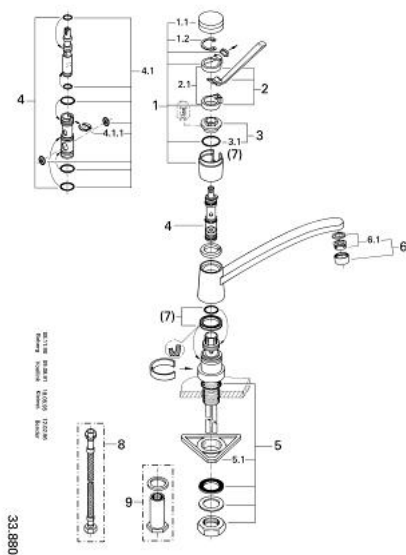

33 880 L00 EUROMIX BATERIE SPĂLĂTOR CU MONOCOMANDĂ 1/2"

DESCRIEREA PRODUSULUI

- Colour: alb
- instalare pe o singură gaură
- pipă tubulară pivotantă
- aerator
- suprafață GROHE LongLife

33 880 L00 EUROMIX BATERIE SPĂLĂTOR CU MONOCOMANDĂ 1/2"

PIESE DE SCHIMB , ianuarie 1978 – now

- 1: Componentă principală (Spare part-nr. 46023L00)
 - 1.1: capac (Spare part-nr. 07244L00)
 - 1.2: inel de siguranță (Spare part-nr. 05249000)
 - 2: Braț de 170 mm (Spare part-nr. 46027L00)
 - 2.1: Kit de înlocuire pentru saboții de strângere (Spare part-nr. 46037000)
 - 3: Garnitură (Spare part-nr. 46022000)
 - 3.1: Disc de etanșare Ø30 x Ø2,5 (Spare part-nr. 0296700M)
 - 4: Cartuș din 1974 (Spare part-nr. 07000000)
 - 4.1: kit de etanșare (Spare part-nr. 46090000)
 - 4.1.1: Clemă (Spare part-nr. 0011700M)
 - 5: Ansamblu de fixare a tijei nefiletate M33x1,5 (Spare part-nr. 46005000)
 - 5.1: placă de susținere (Spare part-nr. 05334000)
 - 6: Aerator (Spare part-nr. 13928L00)
 - 6.1: kit de înlocuire pentru AeratorM22x1 si M24x1 (Spare part-nr. 45002000)
 - 7: kit de etanșare (Spare part-nr. 46067000)
 - 7: kit de etanșare (Spare part-nr. 46070000)
 - 8: Furtun de legătură, 300 mm (Spare part-nr. 45120000)*
 - 9: Prolungire a tije nefiletate (Spare part-nr. 12937000)*
- * Optional accessories