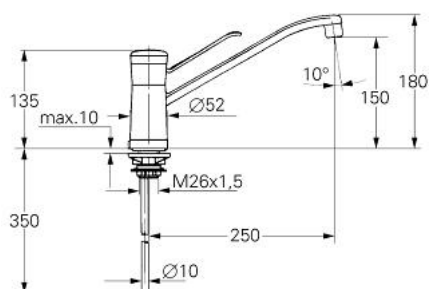

33 880 L00 EUROMIX BATERIE SPĂLĂTOR CU MONOCOMANDĂ 1/2"

DESCRIEREA PRODUSULUI

- Colour: alb
- instalare pe o singură gaură
- pipă tubulară pivotantă
- aerator
- suprafață GROHE LongLife

33 880 L00 EUROMIX BATERIE SPĂLĂTOR CU MONOCOMANDĂ 1/2"

PIESE DE SCHIMB , ianuarie 1978 – now

- 1: Componentă principală (Spare part-nr. 46023L00)
 - 1.1: capac (Spare part-nr. 07244L00)
 - 1.2: inel de siguranță (Spare part-nr. 05249000)
 - 2: Braț de 170 mm (Spare part-nr. 46027L00)
 - 2.1: Kit de înlocuire pentru saboții de strângere (Spare part-nr. 46037000)
 - 3: Garnitură (Spare part-nr. 46022000)
 - 3.1: Disc de etanșare Ø30 x Ø2,5 (Spare part-nr. 0296700M)
 - 4: Cartuș din 1974 (Spare part-nr. 07000000)
 - 4.1: kit de etanșare (Spare part-nr. 46090000)
 - 4.1.1: Clemă (Spare part-nr. 0011700M)
 - 5: Ansamblu de fixare a tijei nefiletate M33x1,5 (Spare part-nr. 46005000)
 - 5.1: placă de susținere (Spare part-nr. 05334000)
 - 6: Aerator (Spare part-nr. 13928L00)
 - 6.1: kit de înlocuire pentru AeratorM22x1 si M24x1 (Spare part-nr. 45002000)
 - 7: kit de etanșare (Spare part-nr. 46067000)
 - 7: kit de etanșare (Spare part-nr. 46070000)
 - 8: Furtun de legătură, 300 mm (Spare part-nr. 45120000)*
 - 9: Prolungire a tije nefiletate (Spare part-nr. 12937000)*
- * Optional accessories