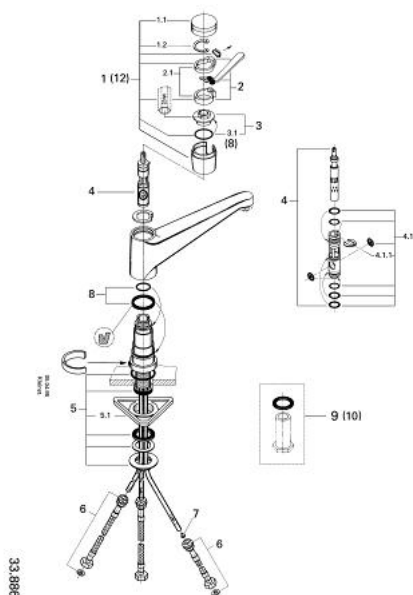

Pure Freude
an Wasser

33 886 H00 EUROMIX BATERIE SPĂLĂTOR CU MONOCOMANDĂ 1/2"

DESCRIEREA PRODUSULUI

- Colour: mocca
- pentru boilere deschise
- instalare pe o singură gaură
- pipă pivotantă
- cu limitator de oprire
- cu dispozitiv de îndreptare debit
- sistem rapid de instalare
- suprafață GROHE LongLife

33 886 H00 EUROMIX BATERIE SPĂLĂTOR CU MONOCOMANDĂ 1/2"

PIESE DE SCHIMB , ianuarie 1982 – now

1: Componentă principală (Spare part-nr. 46023H00)

1.1: capac (Spare part-nr. 07244H00)

1.2: inel de siguranță (Spare part-nr. 05249000)

2: Braț de 170 mm (Spare part-nr. 46027H00)

2.1: Kit de înlocuire pentru saboții de strângere (Spare part-nr. 46037000)

3: Garnitură (Spare part-nr. 46022000)

3.1: Disc de etanșare Ø30 x Ø2,5 (Spare part-nr. 0296700M)

5.1: placă de susținere (Spare part-nr. 05334000)

6: Furtun de legătură, 300 mm (Spare part-nr. 45120000)

7: Regulator de debit (Spare part-nr. 45303000)

8: kit de etanșare (Spare part-nr. 46066000)

9: Prolungire a tijei nefiletate (Spare part-nr. 12925000)*