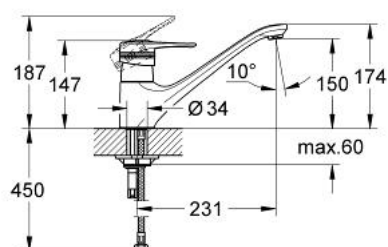

33 930 000 EUROPLUS BATERIE SPĂLĂTOR CU MONOCOMANDĂ 1/2"

DESCRIEREA PRODUSULUI

- Colour: cromat
- instalare pe o singură gaură
- cartuş ceramic de 46 mm cu GROHE SilkMove
- suprafață GROHE LongLife
- limitator de debit reglabil
- țeavă de scurgere turnată pivotantă cu limitator de oprire și aerator
- blocabil
- racorduri flexibile de conectare la apă
- sistem rapid de instalare
- limitator de temperatură opțional cu nr. de referință 46 308

33 930 000 EUROPLUS BATERIE SPĂLĂTOR CU MONOCOMANDĂ 1/2"

PIESE DE SCHIMB , ianuarie 1997 – now

- 1: Braț (Spare part-nr. 46415IP0)
- 2: capac (Spare part-nr. 46427000)
- 3: Cartuș (Spare part-nr. 46048000)
- 4: kit de etanșare (Spare part-nr. 46429SA0)
- 5: Aerator (Spare part-nr. 13929000)
- 6: Ansamblu de fixare a tijei nefiletate (Spare part-nr. 46249000)
- 7: Furtun de legătură flexibil, 470 (Spare part-nr. 45484000)
- 8: Cheie de dezasamblare (Spare part-nr. 19132000)*