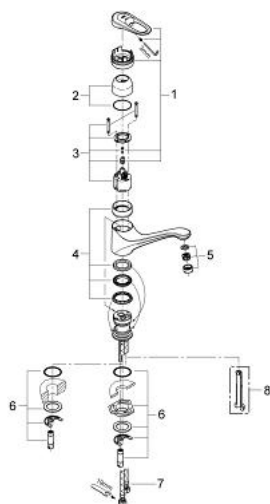

33 930 000 EUROPLUS BATERIE SPĂLĂTOR CU MONOCOMANDĂ 1/2"

DESCRIEREA PRODUSULUI

- Colour: cromat
- instalare pe o singură gaură
- cartuş ceramic de 46 mm cu GROHE SilkMove
- suprafață GROHE LongLife
- limitator de debit reglabil
- țeavă de scurgere turnată pivotantă cu limitator de oprire și aerator
- blocabil
- racorduri flexibile de conectare la apă
- sistem rapid de instalare
- limitator de temperatură opțional cu nr. de referință 46 308

33 930 000 EUROPLUS BATERIE SPĂLĂTOR CU MONOCOMANDĂ 1/2"

PIESE DE SCHIMB , ianuarie 1997 – now

- 1: Braț (Spare part-nr. 46415IP0)
- 2: capac (Spare part-nr. 46427000)
- 3: Cartuș (Spare part-nr. 46048000)
- 4: kit de etanșare (Spare part-nr. 46429SA0)
- 5: Aerator (Spare part-nr. 13929000)
- 6: Ansamblu de fixare a tijei nefiletate (Spare part-nr. 46249000)
- 7: Furtun de legătură flexibil, 470 (Spare part-nr. 45484000)
- 8: Cheie de dezasamblare (Spare part-nr. 19132000)*