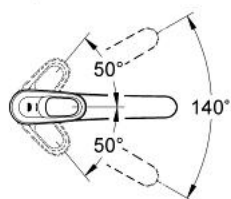

33 930 000 EUROPLUS BATERIE SPĂLĂTOR CU MONOCOMANDĂ 1/2"

DESCRIEREA PRODUSULUI

- Colour: cromat
- instalare pe o singură gaură
- cartuş ceramic de 46 mm cu GROHE SilkMove
- suprafață GROHE LongLife
- limitator de debit reglabil
- țeavă de scurgere turnată pivotantă cu limitator de oprire și aerator
- blocabil
- racorduri flexibile de conectare la apă
- sistem rapid de instalare
- limitator de temperatură opțional cu nr. de referință 46 308

33 930 000 EUROPLUS BATERIE SPĂLĂTOR CU MONOCOMANDĂ 1/2"

PIESE DE SCHIMB , ianuarie 1997 – now

- 1: Braț (Spare part-nr. 46415IP0)
- 2: capac (Spare part-nr. 46427000)
- 3: Cartuș (Spare part-nr. 46048000)
- 4: kit de etanșare (Spare part-nr. 46429SA0)
- 5: Aerator (Spare part-nr. 13929000)
- 6: Ansamblu de fixare a tijei nefiletate (Spare part-nr. 46249000)
- 7: Furtun de legătură flexibil, 470 (Spare part-nr. 45484000)
- 8: Cheie de dezasamblare (Spare part-nr. 19132000)*