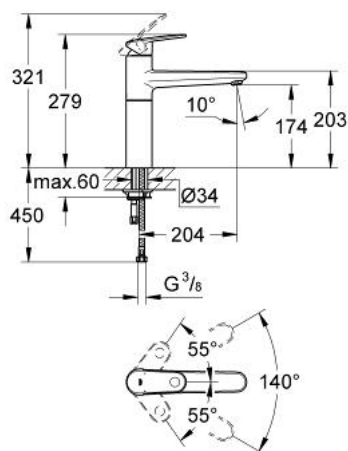

## 33 930 002 EUROPLUS BATERIE SPĂLĂTOR CU MONOCOMANDĂ 1/2"

### DESCRIEREA PRODUSULUI

- Colour: cromat
- pipă de înălțime medie
- instalare pe o singură gaură
- finisaj GROHE LongLife
- cartuș ceramic de 35 mm cu GROHE SilkMove
- aerator cu tehnologie SpeedClean
- limitator de debit reglabil
- pipă pivotantă
- unghi de pivotare 140°
- racorduri flexibile de conectare la apă
- sistem rapid de instalare

### PIESE DE SCHIMB , ianuarie 2013 – now

- 1: Braț (Spare part-nr. 46651000)
- 2: Cartuș (Spare part-nr. 46374000)
- 3: Aerator (Spare part-nr. 13929000)
- 4: kit de etanșare (Spare part-nr. 46429K00)
- 5: Ansamblu de fixare a tijei nefiletate (Spare part-nr. 46249000)
- 6: Cheie pentru montare (Spare part-nr. 19017000)