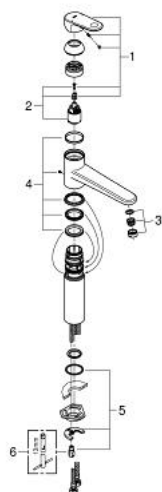

## 33 930 002 EUROPLUS BATERIE SPĂLĂTOR CU MONOCOMANDĂ 1/2"

### DESCRIEREA PRODUSULUI

- Colour: cromat
- pipă de înălțime medie
- instalare pe o singură gaură
- finisaj GROHE LongLife
- cartuș ceramic de 35 mm cu GROHE SilkMove
- aerator cu tehnologie SpeedClean
- limitator de debit reglabil
- pipă pivotantă
- unghi de pivotare 140°
- racorduri flexibile de conectare la apă
- sistem rapid de instalare

### PIESE DE SCHIMB , ianuarie 2013 – now

- 1: Braț (Spare part-nr. 46651000)
- 2: Cartuș (Spare part-nr. 46374000)
- 3: Aerator (Spare part-nr. 13929000)
- 4: kit de etanșare (Spare part-nr. 46429K00)
- 5: Ansamblu de fixare a tijei nefiletate (Spare part-nr. 46249000)
- 6: Cheie pentru montare (Spare part-nr. 19017000)