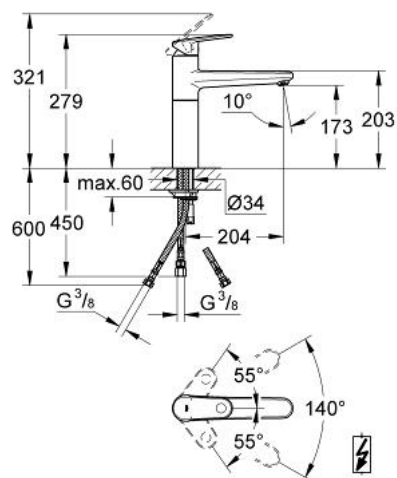

## 33 931 002 EUROPLUS BATERIE SPĂLĂTOR CU MONOCOMANDĂ 1/2"

### DESCRIEREA PRODUSULUI

- Colour: cromat
- pipă de înălțime medie
- pentru boilere deschise
- instalare pe o singură gaură
- cartuș ceramic de 35 mm cu GROHE SilkMove
- suprafață GROHE LongLife
- limitator de debit reglabil
- pipă pivotantă
- regulator de debit
- unghi de pivotare 140°
- racorduri flexibile de conectare la apă
- sistem rapid de instalare

## 33 931 002 EUROPLUS BATERIE SPĂLĂTOR CU MONOCOMANDĂ 1/2"

**PIESE DE SCHIMB** , octombrie 2008 – now

- 1: Braț (Spare part-nr. 46651000)
- 2: capac (Spare part-nr. 46570000)
- 3: Screw coupling (Spare part-nr. 46460000)
- 4: Cartuș (Spare part-nr. 46558000)
- 5: Dispozitiv de îndreptare debit (Spare part-nr. 46162000)
- 6: kit de etanșare (Spare part-nr. 46429K00)
- 7: Ansamblu de fixare a tijei nefiletate (Spare part-nr. 46249000)
- 8: Cheie tubulară (Spare part-nr. 19332000)\*