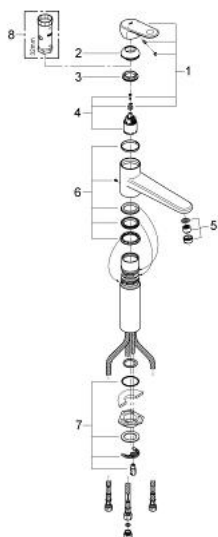

## 33 931 002 EUROPLUS BATERIE SPĂLĂTOR CU MONOCOMANDĂ 1/2"

### DESCRIEREA PRODUSULUI

- Colour: cromat
- pipă de înălțime medie
- pentru boilere deschise
- instalare pe o singură gaură
- cartuș ceramic de 35 mm cu GROHE SilkMove
- suprafață GROHE LongLife
- limitator de debit reglabil
- pipă pivotantă
- regulator de debit
- unghi de pivotare 140°
- racorduri flexibile de conectare la apă
- sistem rapid de instalare

## 33 931 002 EUROPLUS BATERIE SPĂLĂTOR CU MONOCOMANDĂ 1/2"

**PIESE DE SCHIMB** , octombrie 2008 – now

- 1: Braț (Spare part-nr. 46651000)
- 2: capac (Spare part-nr. 46570000)
- 3: Screw coupling (Spare part-nr. 46460000)
- 4: Cartuș (Spare part-nr. 46558000)
- 5: Dispozitiv de îndreptare debit (Spare part-nr. 46162000)
- 6: kit de etanșare (Spare part-nr. 46429K00)
- 7: Ansamblu de fixare a tijei nefiletate (Spare part-nr. 46249000)
- 8: Cheie tubulară (Spare part-nr. 19332000)\*