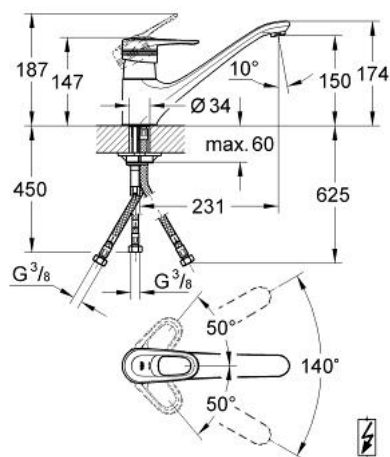

33 931 L00 EUROPLUS BATERIE SPĂLĂTOR CU MONOCOMANDĂ 1/2"

DESCRIEREA PRODUSULUI

- Colour: alb
- pentru boilere deschise
- instalare pe o singură gaură
- cartuş ceramic
- suprafață GROHE LongLife
- robinet încorporat de reglare a debitului
- pipă turnată pivotantă cu limitator de oprire
- regulator de debit
- racorduri flexibile de conectare la apă
- sistem rapid de instalare

33 931 L00 EUROPLUS BATERIE SPĂLĂTOR CU MONOCOMANDĂ 1/2"

PIESE DE SCHIMB , ianuarie 1997 – now

- 1: Braț (Spare part-nr. 46415L00)
- 1.1: kit de înlocuire pentru fixare (Spare part-nr. 46416L00)
- 2: capac (Spare part-nr. 46427L00)
- 3: Cartuș (Spare part-nr. 46409000)
- 4: kit de etanșare (Spare part-nr. 46429L00)
- 5: Dispozitiv de îndreptare debit (Spare part-nr. 46162L00)
- 5.1: etanșare Ø21,3 x 14.5x2.7 mm (Spare part-nr. 0263700M)
- 6: Regulator de debit (Spare part-nr. 46324000)
- 7: Ansamblu de fixare a tijei nefiletate (Spare part-nr. 46249000)
- 8: Furtun de legătură, 300 mm (Spare part-nr. 0675200M)
- 9: Furtun de legătură flexibil, 470 (Spare part-nr. 45484000)
- 10: Cheie de dezasamblare (Spare part-nr. 19132000)*