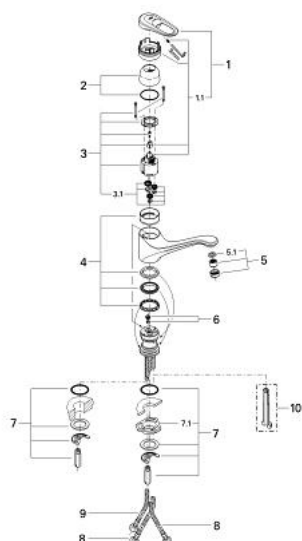

33 931 L00 EUROPLUS BATERIE SPĂLĂTOR CU MONOCOMANDĂ 1/2"

DESCRIEREA PRODUSULUI

- Colour: alb
- pentru boilere deschise
- instalare pe o singură gaură
- cartuş ceramic
- suprafață GROHE LongLife
- robinet încorporat de reglare a debitului
- pipă turnată pivotantă cu limitator de oprire
- regulator de debit
- racorduri flexibile de conectare la apă
- sistem rapid de instalare

33 931 L00 EUROPLUS BATERIE SPĂLĂTOR CU MONOCOMANDĂ 1/2"

PIESE DE SCHIMB , ianuarie 1997 – now

- 1: Braț (Spare part-nr. 46415L00)
- 1.1: kit de înlocuire pentru fixare (Spare part-nr. 46416L00)
- 2: capac (Spare part-nr. 46427L00)
- 3: Cartuș (Spare part-nr. 46409000)
- 4: kit de etanșare (Spare part-nr. 46429L00)
- 5: Dispozitiv de îndreptare debit (Spare part-nr. 46162L00)
- 5.1: etanșare Ø21,3 x 14.5x2.7 mm (Spare part-nr. 0263700M)
- 6: Regulator de debit (Spare part-nr. 46324000)
- 7: Ansamblu de fixare a tijei nefiletate (Spare part-nr. 46249000)
- 8: Furtun de legătură, 300 mm (Spare part-nr. 0675200M)
- 9: Furtun de legătură flexibil, 470 (Spare part-nr. 45484000)
- 10: Cheie de dezasamblare (Spare part-nr. 19132000)*