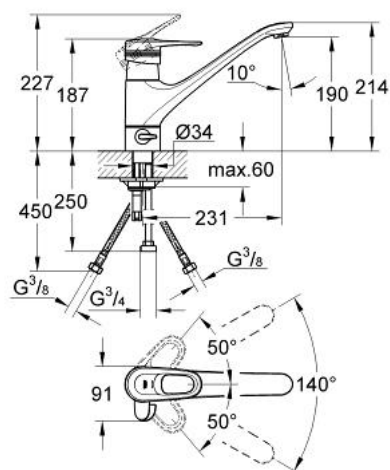

33 932 000 EUROPLUS BATERIE SPĂLĂTOR CU MONOCOMANDĂ 1/2"

DESCRIEREA PRODUSULUI

- Colour: cromat
- instalare pe o singură gaură
- cartuş ceramic de 46 mm cu GROHE SilkMove
- suprafață GROHE LongLife
- pipă turnată pivotantă cu limitator de oprire
- aerator
- ventil de oprire integrat
- admisie apă rece sau caldă pentru a fi oprită alternativ
- limitator de debit reglabil
- racorduri flexibile de conectare la apă
- sistem rapid de instalare

33 932 000 EUROPLUS BATERIE SPĂLĂTOR CU MONOCOMANDĂ 1/2"

PIESE DE SCHIMB , iunie 2008 – now

- 1: Braț (Spare part-nr. 46415IP0)
- 2: capac (Spare part-nr. 46427000)
- 3: Cartuș (Spare part-nr. 46048000)
- 4: kit de etanșare (Spare part-nr. 46429K00)
- 5: Aerator (Spare part-nr. 13929000)
- 6: Cartuș Ceramic (Spare part-nr. 46318000)
- 7: Robinet pentru ventil de închidere (Spare part-nr. 46450000)
- 7.1: Bucșă cu declic (Spare part-nr. 0538600M)
- 8: Ansamblu de fixare a tijei nefiletate (Spare part-nr. 46249000)
- 9: Furtun de legătură flexibil, 470 (Spare part-nr. 45484000)
- 10: Cheie de dezasamblare (Spare part-nr. 19132000)*