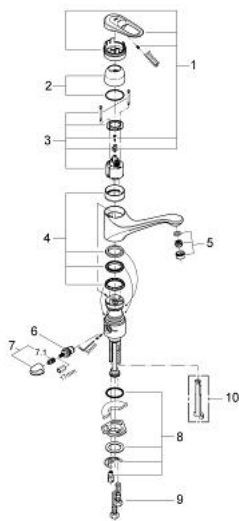

33 932 000 EUROPLUS BATERIE SPĂLĂTOR CU MONOCOMANDĂ 1/2"

DESCRIEREA PRODUSULUI

- Colour: cromat
- instalare pe o singură gaură
- cartuş ceramic de 46 mm cu GROHE SilkMove
- suprafață GROHE LongLife
- pipă turnată pivotantă cu limitator de oprire
- aerator
- ventil de oprire integrat
- admisie apă rece sau caldă pentru a fi oprită alternativ
- limitator de debit reglabil
- racorduri flexibile de conectare la apă
- sistem rapid de instalare

33 932 000 EUROPLUS BATERIE SPĂLĂTOR CU MONOCOMANDĂ 1/2"

PIESE DE SCHIMB , iunie 2008 – now

- 1: Braț (Spare part-nr. 46415IP0)
- 2: capac (Spare part-nr. 46427000)
- 3: Cartuș (Spare part-nr. 46048000)
- 4: kit de etanșare (Spare part-nr. 46429K00)
- 5: Aerator (Spare part-nr. 13929000)
- 6: Cartuș Ceramic (Spare part-nr. 46318000)
- 7: Robinet pentru ventil de închidere (Spare part-nr. 46450000)
- 7.1: Bucșă cu declic (Spare part-nr. 0538600M)
- 8: Ansamblu de fixare a tijei nefiletate (Spare part-nr. 46249000)
- 9: Furtun de legătură flexibil, 470 (Spare part-nr. 45484000)
- 10: Cheie de dezasamblare (Spare part-nr. 19132000)*