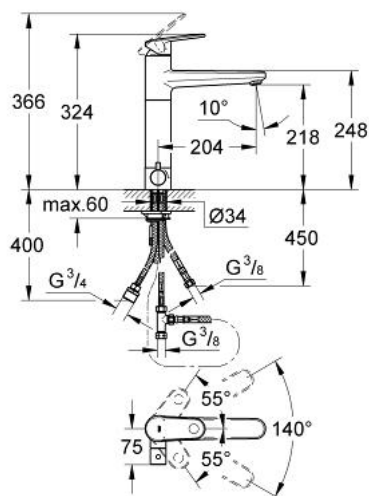

33 932 002 EUROPLUS BATERIE SPĂLĂTOR CU MONOCOMANDĂ 1/2"

DESCRIEREA PRODUSULUI

- Colour: cromat
- pipă de înălțime medie
- instalare pe o singură gaură
- cartuș ceramic de 35 mm cu GROHE SilkMove
- suprafață GROHE LongLife
- ventil de oprire integrat
- limitator de debit reglabil
- pipă pivotantă
- aerator cu tehnologie SpeedClean
- unghi de pivotare 140°
- racorduri flexibile de conectare la apă
- sistem rapid de instalare

33 932 002 EUROPLUS BATERIE SPĂLĂTOR CU MONOCOMANDĂ 1/2"

PIESE DE SCHIMB , ianuarie 2013 – now

- 1: Braț (Spare part-nr. 46651000)
- 2: capac (Spare part-nr. 46570000)
- 3: Screw coupling (Spare part-nr. 46460000)
- 4: Cartuș (Spare part-nr. 46374000)
- 5: Aerator (Spare part-nr. 13929000)
- 6: kit de etanșare (Spare part-nr. 46429K00)
- 7: Cartuș Ceramic (Spare part-nr. 46318000)
- 8: Ansamblu de fixare a tijei nefiletate (Spare part-nr. 46249000)
- 9: Shut-off handle (Spare part-nr. 46768000)
- 9.1: Bucșă cu declic (Spare part-nr. 0538600M)
- 10: Cheie tubulară (Spare part-nr. 19332000)*