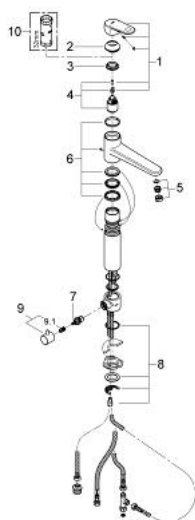

33 932 002 EUROPLUS BATERIE SPĂLĂTOR CU MONOCOMANDĂ 1/2"

DESCRIEREA PRODUSULUI

- Colour: cromat
- pipă de înălțime medie
- instalare pe o singură gaură
- cartuș ceramic de 35 mm cu GROHE SilkMove
- suprafață GROHE LongLife
- ventil de oprire integrat
- limitator de debit reglabil
- pipă pivotantă
- aerator cu tehnologie SpeedClean
- unghi de pivotare 140°
- racorduri flexibile de conectare la apă
- sistem rapid de instalare

33 932 002 EUROPLUS BATERIE SPĂLĂTOR CU MONOCOMANDĂ 1/2"

PIESE DE SCHIMB , ianuarie 2013 – now

- 1: Braț (Spare part-nr. 46651000)
- 2: capac (Spare part-nr. 46570000)
- 3: Screw coupling (Spare part-nr. 46460000)
- 4: Cartuș (Spare part-nr. 46374000)
- 5: Aerator (Spare part-nr. 13929000)
- 6: kit de etanșare (Spare part-nr. 46429K00)
- 7: Cartuș Ceramic (Spare part-nr. 46318000)
- 8: Ansamblu de fixare a tijei nefiletate (Spare part-nr. 46249000)
- 9: Shut-off handle (Spare part-nr. 46768000)
- 9.1: Bucșă cu declic (Spare part-nr. 0538600M)
- 10: Cheie tubulară (Spare part-nr. 19332000)*