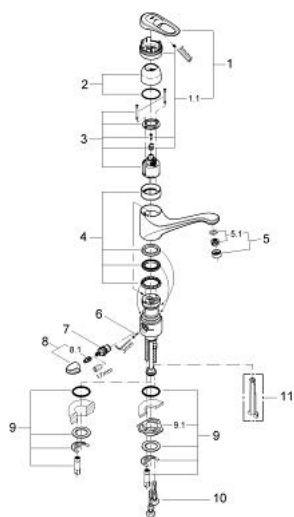

33 932 IG0 EUROPLUS BATERIE SPĂLĂTOR CU MONOCOMANDĂ 1/2"

DESCRIEREA PRODUSULUI

- Colour: chrome/gold
- instalare pe o singură gaură
- cartuş ceramic de 46 mm cu GROHE SilkMove
- suprafață GROHE LongLife
- pipă turnată pivotantă cu limitator de oprire
- aerator
- ventil de oprire integrat
- admisie apă rece sau caldă pentru a fi oprită alternativ
- limitator de debit reglabil
- racorduri flexibile de conectare la apă
- sistem rapid de instalare

33 932 IG0 EUROPLUS BATERIE SPĂLĂTOR CU MONOCOMANDĂ 1/2"

PIESE DE SCHIMB , ianuarie 1998 – now

- 1: Braț (Spare part-nr. 46415IG0)
- 1.1: kit de înlocuire pentru fixare (Spare part-nr. 46416IG0)
- 2: capac (Spare part-nr. 46427000)
- 3: Cartuș (Spare part-nr. 46048000)
- 3.1: kit de etanșare (Spare part-nr. 46209000)
- 4: kit de etanșare (Spare part-nr. 46429SA0)
- 5: Aerator (Spare part-nr. 13929G00)
- 5.1: kit de înlocuire pentru AeratorM22x1 si M24x1 (Spare part-nr. 45002000)
- 6: Cartuș Ceramic (Spare part-nr. 46318000)
- 7: Robinet pentru ventil de închidere (Spare part-nr. 46450000)
- 7.1: Bucșă cu declic (Spare part-nr. 0538600M)
- 8: Ansamblu de fixare a tije nefiletate (Spare part-nr. 46249000)
- 9: Furtun de legătură flexibil, 470 (Spare part-nr. 45484000)
- 10: Cheie de dezasamblare (Spare part-nr. 19132000)*