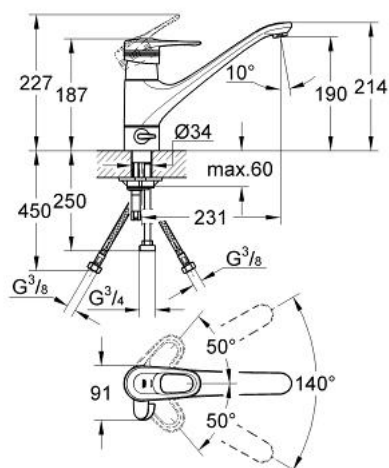

33 932 IG0 EUROPLUS BATERIE SPĂLĂTOR CU MONOCOMANDĂ 1/2"

DESCRIEREA PRODUSULUI

- Colour: chrome/gold
- instalare pe o singură gaură
- cartuş ceramic de 46 mm cu GROHE SilkMove
- suprafață GROHE LongLife
- pipă turnată pivotantă cu limitator de oprire
- aerator
- ventil de oprire integrat
- admisie apă rece sau caldă pentru a fi oprită alternativ
- limitator de debit reglabil
- racorduri flexibile de conectare la apă
- sistem rapid de instalare

33 932 IG0 EUROPLUS BATERIE SPĂLĂTOR CU MONOCOMANDĂ 1/2"

PIESE DE SCHIMB , ianuarie 1998 – now

- 1: Braț (Spare part-nr. 46415IG0)
- 1.1: kit de înlocuire pentru fixare (Spare part-nr. 46416IG0)
- 2: capac (Spare part-nr. 46427000)
- 3: Cartuș (Spare part-nr. 46048000)
- 3.1: kit de etanșare (Spare part-nr. 46209000)
- 4: kit de etanșare (Spare part-nr. 46429SA0)
- 5: Aerator (Spare part-nr. 13929G00)
- 5.1: kit de înlocuire pentru AeratorM22x1 si M24x1 (Spare part-nr. 45002000)
- 6: Cartuș Ceramic (Spare part-nr. 46318000)
- 7: Robinet pentru ventil de închidere (Spare part-nr. 46450000)
- 7.1: Bucșă cu declic (Spare part-nr. 0538600M)
- 8: Ansamblu de fixare a tije nefiletate (Spare part-nr. 46249000)
- 9: Furtun de legătură flexibil, 470 (Spare part-nr. 45484000)
- 10: Cheie de dezasamblare (Spare part-nr. 19132000)*