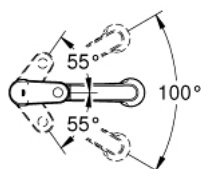

33 933 002 EUROPLUS BATERIE SPĂLĂTOR CU MONOCOMANDĂ 1/2"

DESCRIEREA PRODUSULUI

- Colour: cromat
- pipă de înălțime medie
- instalare pe o singură gaură
- finisaj GROHE LongLife
- cartuș ceramic de 35 mm cu GROHE SilkMove
- Pull-Out spray for greater flexibility
- divertor: aerator/jet duș
- revenire automată la aerator
- limitator de debit reglabil
- pipă pivotantă
- zonă pivotantă 100°
- protecție împotriva refluxului
- racorduri flexibile de conectare la apă
- sistem rapid de instalare
- presiunea minimă recomandată 1.0 bar

33 933 002 EUROPLUS BATERIE SPĂLĂTOR CU MONOCOMANDĂ 1/2"

PIESE DE SCHIMB , aprilie 2016 – now

- 1: Braț (Spare part-nr. 46651000)
- 2: capac (Spare part-nr. 46570000)
- 3: Screw coupling (Spare part-nr. 46460000)
- 4: Cartuș (Spare part-nr. 46374000)
- 5: pară de duș (Spare part-nr. 46710000)
- 5.1: Aerator (Spare part-nr. 46711000)
- 5.2: Ventil de reținere (Spare part-nr. 08565000)
- 5.3: Filtru impuritati (Spare part-nr. 0676800M)
- 6: Furtun de duș (Spare part-nr. 48293000)
- 7: kit de etanșare (Spare part-nr. 46429K00)
- 8: Ansamblu de fixare a tijei nefiletate (Spare part-nr. 46346000)
- 9: Cuplare rapidă (Spare part-nr. 46338000)
- 10: Cheie tubulară (Spare part-nr. 19332000)*