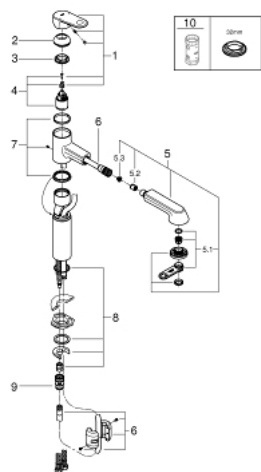

33 933 002 EUROPLUS BATERIE SPĂLĂTOR CU MONOCOMANDĂ 1/2"

DESCRIEREA PRODUSULUI

- Colour: cromat
- pipă de înălțime medie
- instalare pe o singură gaură
- finisaj GROHE LongLife
- cartuș ceramic de 35 mm cu GROHE SilkMove
- Pull-Out spray for greater flexibility
- divertor: aerator/jet duș
- revenire automată la aerator
- limitator de debit reglabil
- pipă pivotantă
- zonă pivotantă 100°
- protecție împotriva refluxului
- racorduri flexibile de conectare la apă
- sistem rapid de instalare
- presiunea minimă recomandată 1.0 bar

33 933 002 EUROPLUS BATERIE SPĂLĂTOR CU MONOCOMANDĂ 1/2"

PIESE DE SCHIMB , aprilie 2016 – now

- 1: Braț (Spare part-nr. 46651000)
- 2: capac (Spare part-nr. 46570000)
- 3: Screw coupling (Spare part-nr. 46460000)
- 4: Cartuș (Spare part-nr. 46374000)
- 5: pară de duș (Spare part-nr. 46710000)
- 5.1: Aerator (Spare part-nr. 46711000)
- 5.2: Ventil de reținere (Spare part-nr. 08565000)
- 5.3: Filtru impuritati (Spare part-nr. 0676800M)
- 6: Furtun de duș (Spare part-nr. 48293000)
- 7: kit de etanșare (Spare part-nr. 46429K00)
- 8: Ansamblu de fixare a tijei nefiletate (Spare part-nr. 46346000)
- 9: Cuplare rapidă (Spare part-nr. 46338000)
- 10: Cheie tubulară (Spare part-nr. 19332000)*