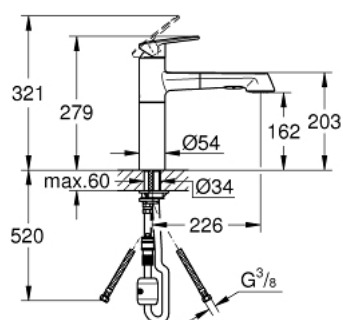

33 933 002 EUROPLUS BATERIE SPĂLĂTOR CU MONOCOMANDĂ 1/2"

DESCRIEREA PRODUSULUI

- Colour: cromat
- pipă de înălțime medie
- instalare pe o singură gaură
- finisaj GROHE LongLife
- cartuș ceramic de 35 mm cu GROHE SilkMove
- Pull-Out spray for greater flexibility
- divertor: aerator/jet duș
- revenire automată la aerator
- limitator de debit reglabil
- pipă pivotantă
- zonă pivotantă 100°
- protecție împotriva refluxului
- racorduri flexibile de conectare la apă
- sistem rapid de instalare
- presiunea minimă recomandată 1.0 bar

33 933 002 EUROPLUS BATERIE SPĂLĂTOR CU MONOCOMANDĂ 1/2"

PIESE DE SCHIMB , aprilie 2016 – now

- 1: Braț (Spare part-nr. 46651000)
- 2: capac (Spare part-nr. 46570000)
- 3: Screw coupling (Spare part-nr. 46460000)
- 4: Cartuș (Spare part-nr. 46374000)
- 5: pară de duș (Spare part-nr. 46710000)
- 5.1: Aerator (Spare part-nr. 46711000)
- 5.2: Ventil de reținere (Spare part-nr. 08565000)
- 5.3: Filtru impuritati (Spare part-nr. 0676800M)
- 6: Furtun de duș (Spare part-nr. 48293000)
- 7: kit de etanșare (Spare part-nr. 46429K00)
- 8: Ansamblu de fixare a tijei nefiletate (Spare part-nr. 46346000)
- 9: Cuplare rapidă (Spare part-nr. 46338000)
- 10: Cheie tubulară (Spare part-nr. 19332000)*