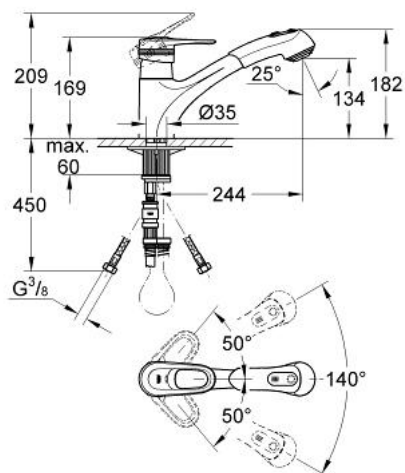

## 33 933 RR0 EUROPLUS BATERIE SPĂLĂTOR CU MONOCOMANDĂ 1/2"

### DESCRIEREA PRODUSULUI

- instalare pe o singură gaură
- cartuş ceramic de 46 mm cu GROHE SilkMove
- suprafaţă GROHE LongLife
- limitator de debit reglabil
- pipă turnată pivotantă cu limitator de oprire
- pară de duş extractibilă cu sistem de revenire încorporat
- valvă sens-unic integrată
- comutator automat:
- aerator/duş manual
- racorduri flexibile de conectare la apă
- sistem rapid de instalare
- protecție împotriva refluxului
- limitator de temperatură opțional cu nr. de referință 46 308

### PIESE DE SCHIMB , ianuarie 2001 – now

- 1: Braț (Spare part-nr. 46415RR0)
  - 1.1: kit de înlocuire pentru fixare (Spare part-nr. 46416IP0)
  - 2: capac (Spare part-nr. 46427P00)
  - 3: Cartuș (Spare part-nr. 46048000)
  - 4: pară de duș (Spare part-nr. 46312P00)
  - 4.1: Jet frontal (Spare part-nr. 46313SA0)
  - 4.1.1: Filtru (Spare part-nr. 46314000)
  - 4.2: Ventil de reținere (Spare part-nr. 08565000)
  - 5: Furtun din metal (Spare part-nr. 46092000)
  - 6: Arc (Spare part-nr. 07240000)
  - 7: Oprise (Spare part-nr. 04174000)
  - 8: Cuplare rapidă (Spare part-nr. 46338000)
  - 8.1: Garnitură inelară  $\varnothing 10 \times 2.2$  mm (Spare part-nr. 0057500M)
  - 9: Ansamblu de fixare a tijei nefiletate (Spare part-nr. 46346000)
  - 9.1: Oprise (Spare part-nr. 04174000)
  - 10: Țeavă (Spare part-nr. 45830000)
  - 11: Cheie de dezasamblare (Spare part-nr. 19132000)\*
- \* Optional accessories