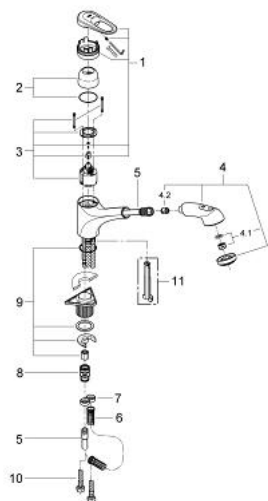

## 33 933 RR0 EUROPLUS BATERIE SPĂLĂTOR CU MONOCOMANDĂ 1/2"

### DESCRIEREA PRODUSULUI

- instalare pe o singură gaură
- cartuş ceramic de 46 mm cu GROHE SilkMove
- suprafaţă GROHE LongLife
- limitator de debit reglabil
- pipă turnată pivotantă cu limitator de oprire
- pară de duş extractibilă cu sistem de revenire încorporat
- valvă sens-unic integrată
- comutator automat:
- aerator/duş manual
- racorduri flexibile de conectare la apă
- sistem rapid de instalare
- protecție împotriva refluxului
- limitator de temperatură opțional cu nr. de referință 46 308

### PIESE DE SCHIMB , ianuarie 2001 – now

- 1: Braț (Spare part-nr. 46415RR0)
  - 1.1: kit de înlocuire pentru fixare (Spare part-nr. 46416IP0)
  - 2: capac (Spare part-nr. 46427P00)
  - 3: Cartuș (Spare part-nr. 46048000)
  - 4: pară de duș (Spare part-nr. 46312P00)
  - 4.1: Jet frontal (Spare part-nr. 46313SA0)
  - 4.1.1: Filtru (Spare part-nr. 46314000)
  - 4.2: Ventil de reținere (Spare part-nr. 08565000)
  - 5: Furtun din metal (Spare part-nr. 46092000)
  - 6: Arc (Spare part-nr. 07240000)
  - 7: Oprise (Spare part-nr. 04174000)
  - 8: Cuplare rapidă (Spare part-nr. 46338000)
  - 8.1: Garnitură inelară  $\varnothing 10 \times 2.2$  mm (Spare part-nr. 0057500M)
  - 9: Ansamblu de fixare a tijei nefiletate (Spare part-nr. 46346000)
  - 9.1: Oprise (Spare part-nr. 04174000)
  - 10: Țeavă (Spare part-nr. 45830000)
  - 11: Cheie de dezasamblare (Spare part-nr. 19132000)\*
- \* Optional accessories