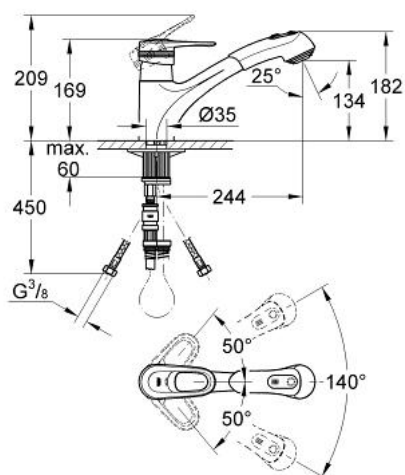

## 33 933 TT0 EUROPLUS BATERIE SPĂLĂTOR CU MONOCOMANDĂ 1/2"

### DESCRIEREA PRODUSULUI

- instalare pe o singură gaură
- cartuș ceramic de 46 mm cu GROHE SilkMove
- suprafață GROHE LongLife
- limitator de debit reglabil
- pipă turnată pivotantă cu limitator de oprire
- pară de duș extractibilă cu sistem de revenire încorporat
- valvă sens-unic integrată
- comutator automat:
- aerator/duș manual
- racorduri flexibile de conectare la apă
- sistem rapid de instalare
- protecție împotriva refluxului
- limitator de temperatură opțional cu nr. de referință 46 308

### PIESE DE SCHIMB , ianuarie 2001 – now

- 1: Braț (Spare part-nr. 46415TT0)
  - 1.1: kit de înlocuire pentru fixare (Spare part-nr. 46416TT0)
  - 2: capac (Spare part-nr. 46427TT0)
  - 3: Cartuș (Spare part-nr. 46048000)
  - 4: pară de duș (Spare part-nr. 46312TT0)
  - 4.1: Jet frontal (Spare part-nr. 46313SA0)
  - 4.1.1: Filtru (Spare part-nr. 46314000)
  - 4.2: Ventil de reținere (Spare part-nr. 08565000)
  - 5: Furtun din metal (Spare part-nr. 46092000)
  - 6: Arc (Spare part-nr. 07240000)
  - 7: Oprise (Spare part-nr. 04174000)
  - 8: Cuplare rapidă (Spare part-nr. 46338000)
  - 8.1: Garnitură inelară  $\phi 10 \times 2.2$  mm (Spare part-nr. 0057500M)
  - 9: Ansamblu de fixare a tijei nefiletate (Spare part-nr. 46346000)
  - 9.1: Oprise (Spare part-nr. 04174000)
  - 10: Țeavă (Spare part-nr. 45830000)
  - 11: Cheie de dezasamblare (Spare part-nr. 19132000)\*
- \* Optional accessories