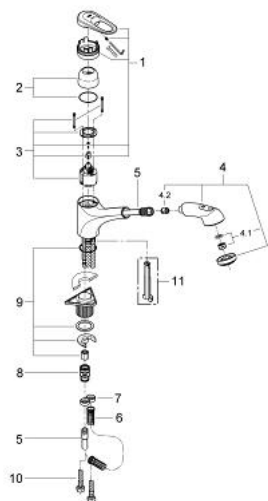

## 33 933 TT0 EUROPLUS BATERIE SPĂLĂTOR CU MONOCOMANDĂ 1/2"

### DESCRIEREA PRODUSULUI

- instalare pe o singură gaură
- cartuș ceramic de 46 mm cu GROHE SilkMove
- suprafață GROHE LongLife
- limitator de debit reglabil
- pipă turnată pivotantă cu limitator de oprire
- pară de duș extractibilă cu sistem de revenire încorporat
- valvă sens-unic integrată
- comutator automat:
- aerator/duș manual
- racorduri flexibile de conectare la apă
- sistem rapid de instalare
- protecție împotriva refluxului
- limitator de temperatură opțional cu nr. de referință 46 308

### PIESE DE SCHIMB , ianuarie 2001 – now

- 1: Braț (Spare part-nr. 46415TT0)
  - 1.1: kit de înlocuire pentru fixare (Spare part-nr. 46416TT0)
  - 2: capac (Spare part-nr. 46427TT0)
  - 3: Cartuș (Spare part-nr. 46048000)
  - 4: pară de duș (Spare part-nr. 46312TT0)
  - 4.1: Jet frontal (Spare part-nr. 46313SA0)
  - 4.1.1: Filtru (Spare part-nr. 46314000)
  - 4.2: Ventil de reținere (Spare part-nr. 08565000)
  - 5: Furtun din metal (Spare part-nr. 46092000)
  - 6: Arc (Spare part-nr. 07240000)
  - 7: Oprise (Spare part-nr. 04174000)
  - 8: Cuplare rapidă (Spare part-nr. 46338000)
  - 8.1: Garnitură inelară  $\phi 10 \times 2.2$  mm (Spare part-nr. 0057500M)
  - 9: Ansamblu de fixare a tijei nefiletate (Spare part-nr. 46346000)
  - 9.1: Oprise (Spare part-nr. 04174000)
  - 10: Țeavă (Spare part-nr. 45830000)
  - 11: Cheie de dezasamblare (Spare part-nr. 19132000)\*
- \* Optional accessories