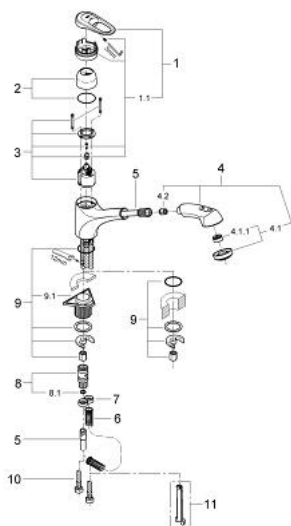

33 933 UL0 EUROPLUS BATERIE SPĂLĂTOR CU MONOCOMANDĂ 1/2"

DESCRIEREA PRODUSULUI

- instalare pe o singură gaură
- cartuș ceramic de 46 mm cu GROHE SilkMove
- suprafață GROHE LongLife
- limitator de debit reglabil
- pipă turnată pivotantă cu limitator de oprire
- pară de duș extractibilă cu sistem de revenire încorporat
- valvă sens-unic integrată
- comutator automat:
- aerator/duș manual
- racorduri flexibile de conectare la apă
- sistem rapid de instalare
- protecție împotriva refluxului
- limitator de temperatură opțional cu nr. de referință 46 308

33 933 UL0 EUROPLUS BATERIE SPĂLĂTOR CU MONOCOMANDĂ 1/2"

PIESE DE SCHIMB , ianuarie 2001 – now

- 1: Braț (Spare part-nr. 46415UL0)
 - 1.1: kit de înlocuire pentru fixare (Spare part-nr. 46416UL0)
 - 2: capac (Spare part-nr. 46427UL0)
 - 3: Cartuș (Spare part-nr. 46048000)
 - 4: pară de duș (Spare part-nr. 46312UL0)
 - 4.1: Jet frontal (Spare part-nr. 46313K00)
 - 4.1.1: Filtru (Spare part-nr. 46314000)
 - 4.2: Ventil de reținere (Spare part-nr. 08565000)
 - 5: Furtun din metal (Spare part-nr. 46092000)
 - 6: Arc (Spare part-nr. 07240000)
 - 7: Oprise (Spare part-nr. 04174000)
 - 8: Cuplare rapidă (Spare part-nr. 46338000)
 - 8.1: Garnitură inelară $\phi 10 \times 2.2$ mm (Spare part-nr. 0057500M)
 - 9: Ansamblu de fixare a tijei nefiletate (Spare part-nr. 46346000)
 - 9.1: Oprise (Spare part-nr. 04174000)
 - 10: Țeavă (Spare part-nr. 45830000)
 - 11: Cheie de dezasamblare (Spare part-nr. 19132000)*
- * Optional accessories