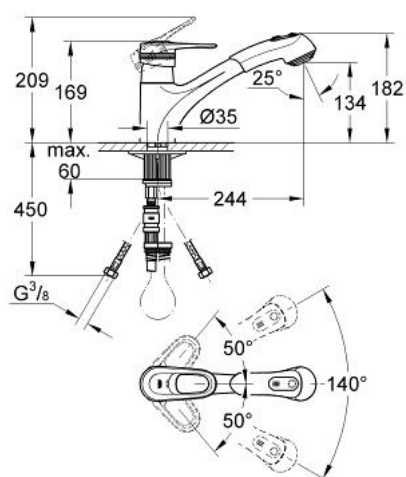

33 933 UL0 EUROPLUS BATERIE SPĂLĂTOR CU MONOCOMANDĂ 1/2"

DESCRIEREA PRODUSULUI

- instalare pe o singură gaură
- cartuș ceramic de 46 mm cu GROHE SilkMove
- suprafață GROHE LongLife
- limitator de debit reglabil
- pipă turnată pivotantă cu limitator de oprire
- pară de duș extractibilă cu sistem de revenire încorporat
- valvă sens-unic integrată
- comutator automat:
- aerator/duș manual
- racorduri flexibile de conectare la apă
- sistem rapid de instalare
- protecție împotriva refluxului
- limitator de temperatură opțional cu nr. de referință 46 308

33 933 UL0 EUROPLUS BATERIE SPĂLĂTOR CU MONOCOMANDĂ 1/2"

PIESE DE SCHIMB , ianuarie 2001 – now

- 1: Braț (Spare part-nr. 46415UL0)
 - 1.1: kit de înlocuire pentru fixare (Spare part-nr. 46416UL0)
 - 2: capac (Spare part-nr. 46427UL0)
 - 3: Cartuș (Spare part-nr. 46048000)
 - 4: pară de duș (Spare part-nr. 46312UL0)
 - 4.1: Jet frontal (Spare part-nr. 46313K00)
 - 4.1.1: Filtru (Spare part-nr. 46314000)
 - 4.2: Ventil de reținere (Spare part-nr. 08565000)
 - 5: Furtun din metal (Spare part-nr. 46092000)
 - 6: Arc (Spare part-nr. 07240000)
 - 7: Oprise (Spare part-nr. 04174000)
 - 8: Cuplare rapidă (Spare part-nr. 46338000)
 - 8.1: Garnitură inelară $\phi 10 \times 2.2$ mm (Spare part-nr. 0057500M)
 - 9: Ansamblu de fixare a tijei nefiletate (Spare part-nr. 46346000)
 - 9.1: Oprise (Spare part-nr. 04174000)
 - 10: Țeavă (Spare part-nr. 45830000)
 - 11: Cheie de dezasamblare (Spare part-nr. 19132000)*
- * Optional accessories