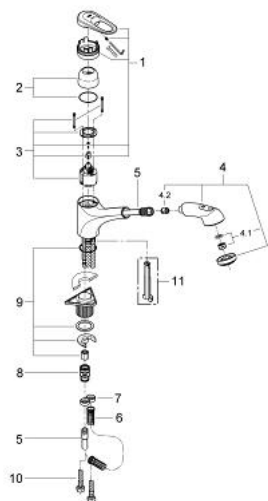

33 933 UU0 EUROPLUS BATERIE SPĂLĂTOR CU MONOCOMANDĂ 1/2"

DESCRIEREA PRODUSULUI

- Colour: grani-creme
- instalare pe o singură gaură
- cartuş ceramic de 46 mm cu GROHE SilkMove
- suprafață GROHE LongLife
- limitator de debit reglabil
- pipă turnată pivotantă cu limitator de oprire
- pară de duș extractibilă cu sistem de revenire încorporat
- valvă sens-unic integrată
- comutator automat:
- aerator/duș manual
- racorduri flexibile de conectare la apă
- sistem rapid de instalare
- protecție împotriva refluxului
- limitator de temperatură opțional cu nr. de referință 46 308

33 933 UU0 EUROPLUS BATERIE SPĂLĂTOR CU MONOCOMANDĂ 1/2"

PIESE DE SCHIMB , ianuarie 2001 – now

- 1: Braț (Spare part-nr. 46415UU0)
 - 1.1: kit de înlocuire pentru fixare (Spare part-nr. 46416UU0)
 - 2: capac (Spare part-nr. 46427UU0)
 - 3: Cartuș (Spare part-nr. 46048000)
 - 4: pară de duș (Spare part-nr. 46312UU0)
 - 4.1: Jet frontal (Spare part-nr. 46313SA0)
 - 4.1.1: Filtru (Spare part-nr. 46314000)
 - 4.2: Ventil de reținere (Spare part-nr. 08565000)
 - 5: Furtun din metal (Spare part-nr. 46092000)
 - 6: Arc (Spare part-nr. 07240000)
 - 7: Oprise (Spare part-nr. 04174000)
 - 8: Cuplare rapidă (Spare part-nr. 46338000)
 - 8.1: Garnitură inelară $\varnothing 10 \times 2.2$ mm (Spare part-nr. 0057500M)
 - 9: Ansamblu de fixare a tijeii nefiletate (Spare part-nr. 46346000)
 - 9.1: Oprise (Spare part-nr. 04174000)
 - 10: Țeavă (Spare part-nr. 45830000)
 - 11: Cheie de dezasamblare (Spare part-nr. 19132000)*
- * Optional accessories