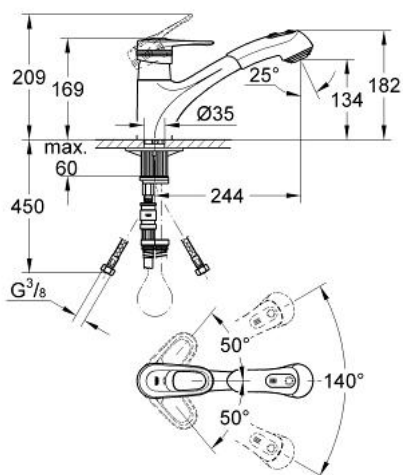

33 933 UU0 EUROPLUS BATERIE SPĂLĂTOR CU MONOCOMANDĂ 1/2"

DESCRIEREA PRODUSULUI

- Colour: grani-creme
- instalare pe o singură gaură
- cartuş ceramic de 46 mm cu GROHE SilkMove
- suprafață GROHE LongLife
- limitator de debit reglabil
- pipă turnată pivotantă cu limitator de oprire
- pară de duș extractibilă cu sistem de revenire încorporat
- valvă sens-unic integrată
- comutator automat:
- aerator/duș manual
- racorduri flexibile de conectare la apă
- sistem rapid de instalare
- protecție împotriva refluxului
- limitator de temperatură opțional cu nr. de referință 46 308

33 933 UU0 EUROPLUS BATERIE SPĂLĂTOR CU MONOCOMANDĂ 1/2"

PIESE DE SCHIMB , ianuarie 2001 – now

- 1: Braț (Spare part-nr. 46415UU0)
 - 1.1: kit de înlocuire pentru fixare (Spare part-nr. 46416UU0)
 - 2: capac (Spare part-nr. 46427UU0)
 - 3: Cartuș (Spare part-nr. 46048000)
 - 4: pară de duș (Spare part-nr. 46312UU0)
 - 4.1: Jet frontal (Spare part-nr. 46313SA0)
 - 4.1.1: Filtru (Spare part-nr. 46314000)
 - 4.2: Ventil de reținere (Spare part-nr. 08565000)
 - 5: Furtun din metal (Spare part-nr. 46092000)
 - 6: Arc (Spare part-nr. 07240000)
 - 7: Oprise (Spare part-nr. 04174000)
 - 8: Cuplare rapidă (Spare part-nr. 46338000)
 - 8.1: Garnitură inelară $\varnothing 10 \times 2.2$ mm (Spare part-nr. 0057500M)
 - 9: Ansamblu de fixare a tijeii nefiletate (Spare part-nr. 46346000)
 - 9.1: Oprise (Spare part-nr. 04174000)
 - 10: Țeavă (Spare part-nr. 45830000)
 - 11: Cheie de dezasamblare (Spare part-nr. 19132000)*
- * Optional accessories