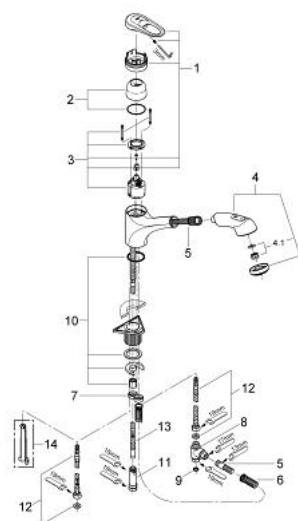

33 934 000 EUROPLUS BATERIE SPĂLĂTOR CU MONOCOMANDĂ 1/2"

DESCRIEREA PRODUSULUI

- Colour: cromat
- pentru boilere deschise
- instalare pe o singură gaură
- cartuş ceramic
- suprafață GROHE LongLife
- pipă turnată pivotantă cu limitator de oprire
- pară de duș extractibilă cu sistem de revenire încorporat
- valve unic-sens integrate
- robinet încorporat de reglare a debitului
- comutator: regulator debit/ jet duș
- racorduri flexibile de conectare la apă
- sistem rapid de instalare
- protecție împotriva refluxului

33 934 000 EUROPLUS BATERIE SPĂLĂTOR CU MONOCOMANDĂ 1/2"

PIESE DE SCHIMB , iunie 2008 – now

- 1: Braț (Spare part-nr. 46415IP0)
- 2: capac (Spare part-nr. 46427000)
- 3: Cartuș (Spare part-nr. 46409000)
- 4: pară de duș (Spare part-nr. 46320IE0)
- 4.1: Dispozitiv de îndreptare debit (Spare part-nr. 45351000)
- 5: Furtun metalic (Spare part-nr. 45352000)
- 6: Arc (Spare part-nr. 07240000)
- 7: Oprise (Spare part-nr. 04174000)
- 8: Repartitor (Spare part-nr. 07202000)
- 9: etanșare (Spare part-nr. 0199700M)
- 10: Ansamblu de fixare a tijei nefiletate (Spare part-nr. 46346000)
- 11: Ventil de reținere (Spare part-nr. 46323000)
- 12: Furtun de legătură, 300 mm (Spare part-nr. 0675200M)
- 13: Furtun de legătură (Spare part-nr. 46255000)
- 14: Cheie de dezasamblare (Spare part-nr. 19132000)*