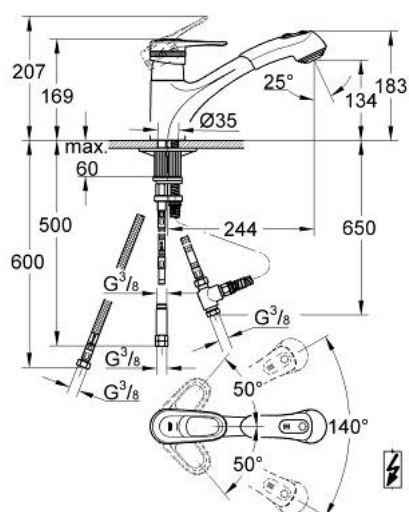

33 934 000 EUROPLUS BATERIE SPĂLĂTOR CU MONOCOMANDĂ 1/2"

DESCRIEREA PRODUSULUI

- Colour: cromat
- pentru boilere deschise
- instalare pe o singură gaură
- cartuş ceramic
- suprafață GROHE LongLife
- pipă turnată pivotantă cu limitator de oprire
- pară de duș extractibilă cu sistem de revenire încorporat
- valve unic-sens integrate
- robinet încorporat de reglare a debitului
- comutator: regulator debit/ jet duș
- racorduri flexibile de conectare la apă
- sistem rapid de instalare
- protecție împotriva refluxului

33 934 000 EUROPLUS BATERIE SPĂLĂTOR CU MONOCOMANDĂ 1/2"

PIESE DE SCHIMB , iunie 2008 – now

- 1: Braț (Spare part-nr. 46415IP0)
- 2: capac (Spare part-nr. 46427000)
- 3: Cartuș (Spare part-nr. 46409000)
- 4: pară de duș (Spare part-nr. 46320IE0)
- 4.1: Dispozitiv de îndreptare debit (Spare part-nr. 45351000)
- 5: Furtun metalic (Spare part-nr. 45352000)
- 6: Arc (Spare part-nr. 07240000)
- 7: Oprise (Spare part-nr. 04174000)
- 8: Repartitor (Spare part-nr. 07202000)
- 9: etanșare (Spare part-nr. 0199700M)
- 10: Ansamblu de fixare a tijei nefiletate (Spare part-nr. 46346000)
- 11: Ventil de reținere (Spare part-nr. 46323000)
- 12: Furtun de legătură, 300 mm (Spare part-nr. 0675200M)
- 13: Furtun de legătură (Spare part-nr. 46255000)
- 14: Cheie de dezasamblare (Spare part-nr. 19132000)*