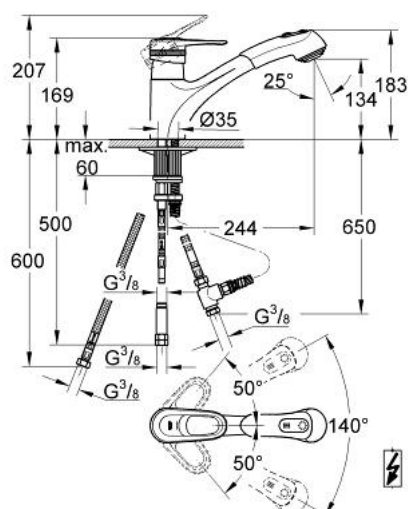

33 934 L00 EUROPLUS BATERIE SPĂLĂTOR CU MONOCOMANDĂ 1/2"

DESCRIEREA PRODUSULUI

- Colour: alb
- pentru boilere deschise
- instalare pe o singură gaură
- cartuş ceramic
- suprafață GROHE LongLife
- pipă turnată pivotantă cu limitator de oprire
- pară de duș extractibilă cu sistem de revenire încorporat
- valve unic-sens integrate
- robinet încorporat de reglare a debitului
- comutator: regulator debit/ jet duș
- racorduri flexibile de conectare la apă
- sistem rapid de instalare
- protecție împotriva refluxului

33 934 L00 EUROPLUS BATERIE SPĂLĂTOR CU MONOCOMANDĂ 1/2"

PIESE DE SCHIMB , ianuarie 1997 – now

- 1: Braț (Spare part-nr. 46415L00)
- 1.1: kit de înlocuire pentru fixare (Spare part-nr. 46416L00)
- 2: capac (Spare part-nr. 46427L00)
- 3: Cartuș (Spare part-nr. 46409000)
- 4: pară de duș (Spare part-nr. 46320LC0)
- 4.1: Jet frontal (Spare part-nr. 46321SA0)
- 4.2: Dispozitiv de îndreptare debit (Spare part-nr. 0318600M)
- 5: Furtun metalic (Spare part-nr. 45352000)
- 6: Arc (Spare part-nr. 07240000)
- 7: Oprire (Spare part-nr. 04174000)
- 8: Repartitor (Spare part-nr. 07202000)
- 9: etanșare (Spare part-nr. 0199700M)
- 10: Ansamblu de fixare a tijei nefiletate (Spare part-nr. 46346000)
- 10.1: Oprire (Spare part-nr. 04174000)
- 11: Ventil de reținere (Spare part-nr. 46323000)
- 12: Furtun de legătură, 300 mm (Spare part-nr. 0675200M)
- 13: Furtun de legătură (Spare part-nr. 46255000)
- 14: Cheie de dezamblare (Spare part-nr. 19132000)*