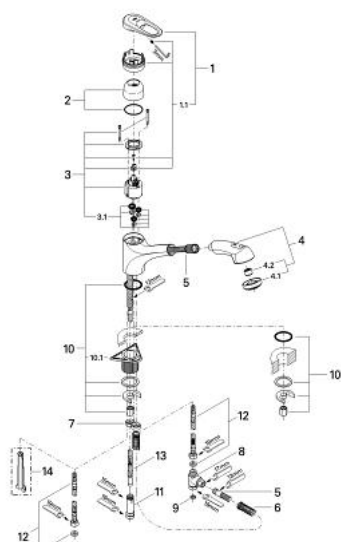

33 934 L00 EUROPLUS BATERIE SPĂLĂTOR CU MONOCOMANDĂ 1/2"

DESCRIEREA PRODUSULUI

- Colour: alb
- pentru boilere deschise
- instalare pe o singură gaură
- cartuş ceramic
- suprafață GROHE LongLife
- pipă turnată pivotantă cu limitator de oprire
- pară de duș extractibilă cu sistem de revenire încorporat
- valve unic-sens integrate
- robinet încorporat de reglare a debitului
- comutator: regulator debit/ jet duș
- racorduri flexibile de conectare la apă
- sistem rapid de instalare
- protecție împotriva refluxului

33 934 L00 EUROPLUS BATERIE SPĂLĂTOR CU MONOCOMANDĂ 1/2"

PIESE DE SCHIMB , ianuarie 1997 – now

- 1: Braț (Spare part-nr. 46415L00)
- 1.1: kit de înlocuire pentru fixare (Spare part-nr. 46416L00)
- 2: capac (Spare part-nr. 46427L00)
- 3: Cartuș (Spare part-nr. 46409000)
- 4: pară de duș (Spare part-nr. 46320LC0)
- 4.1: Jet frontal (Spare part-nr. 46321SA0)
- 4.2: Dispozitiv de îndreptare debit (Spare part-nr. 0318600M)
- 5: Furtun metalic (Spare part-nr. 45352000)
- 6: Arc (Spare part-nr. 07240000)
- 7: Oprire (Spare part-nr. 04174000)
- 8: Repartitor (Spare part-nr. 07202000)
- 9: etanșare (Spare part-nr. 0199700M)
- 10: Ansamblu de fixare a tijei nefiletate (Spare part-nr. 46346000)
- 10.1: Oprire (Spare part-nr. 04174000)
- 11: Ventil de reținere (Spare part-nr. 46323000)
- 12: Furtun de legătură, 300 mm (Spare part-nr. 0675200M)
- 13: Furtun de legătură (Spare part-nr. 46255000)
- 14: Cheie de dezamblare (Spare part-nr. 19132000)*