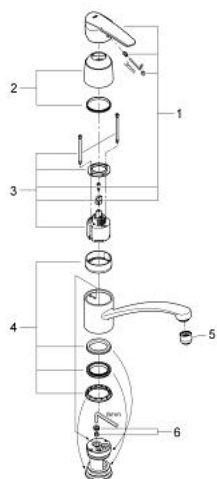

## 33 935 000 WAVE BATERIE SPĂLĂTOR CU MONOCOMANDĂ 1/2"

### DESCRIEREA PRODUSULUI

- Colour: cromat
- pentru boilere deschise
- instalare pe o singură gaură
- cartuş ceramic de 46 mm cu GROHE SilkMove
- suprafață GROHE LongLife
- limitator de debit reglabil
- pipă turnată pivotantă cu limitator de oprire
- aerator
- racorduri flexibile de conectare la apă
- GROHE FastFixation sistem de instalare rapida

## 33 935 000 WAVE BATERIE SPĂLĂTOR CU MONOCOMANDĂ 1/2"

**PIESE DE SCHIMB** , august 2008 – now

- 1: Braț (Spare part-nr. 46605000)
- 2: capac (Spare part-nr. 46601000)
- 3: Cartuș (Spare part-nr. 46409000)
- 4: kit de etanșare (Spare part-nr. 46429SA0)
- 5: Dispozitiv de îndreptare debit (Spare part-nr. 46163000)
- 6: Regulator de debit (Spare part-nr. 46324000)