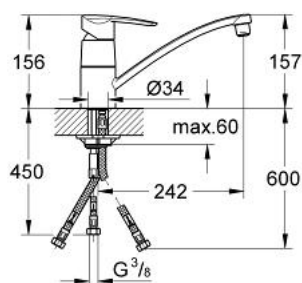

## 33 935 000 WAVE BATERIE SPĂLĂTOR CU MONOCOMANDĂ 1/2"

### DESCRIEREA PRODUSULUI

- Colour: cromat
- pentru boilere deschise
- instalare pe o singură gaură
- cartuş ceramic de 46 mm cu GROHE SilkMove
- suprafață GROHE LongLife
- limitator de debit reglabil
- pipă turnată pivotantă cu limitator de oprire
- aerator
- racorduri flexibile de conectare la apă
- GROHE FastFixation sistem de instalare rapida

## 33 935 000 WAVE BATERIE SPĂLĂTOR CU MONOCOMANDĂ 1/2"

**PIESE DE SCHIMB** , august 2008 – now

- 1: Braț (Spare part-nr. 46605000)
- 2: capac (Spare part-nr. 46601000)
- 3: Cartuș (Spare part-nr. 46409000)
- 4: kit de etanșare (Spare part-nr. 46429SA0)
- 5: Dispozitiv de îndreptare debit (Spare part-nr. 46163000)
- 6: Regulator de debit (Spare part-nr. 46324000)