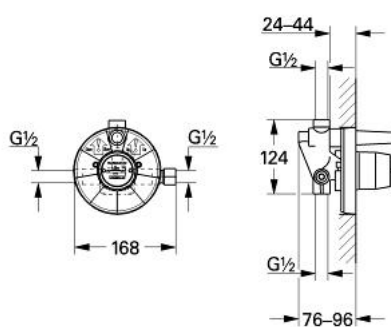

### DESCRIEREA PRODUSULUI

- Colour: cromat
- corp încastrat, 1/2"
- fără set de finisare
- montaj pe perete
- cartuş ceramic de 46 mm cu GROHE SilkMove
- scurgere superioară și inferioară 1/2"
- divertor cu revenire automată: cadă/duș
- niplu tată/mamă filetat
- limitator de temperatură opțional cu nr. de referință 46 308
- suprafață GROHE LongLife

### PIESE DE SCHIMB , ianuarie 1989 – now

- 1: Cartuş (Spare part-nr. 46048000)
- 1.1: kit de etanşare (Spare part-nr. 46209000)
- 2: Conector filetat (Spare part-nr. 00136000)
- 3: Limitator de temperatura(de la 46 048 până în '96) (Spare part-nr. 46153000)
- \*
- 3: Limitator de temperatură (Spare part-nr. 46308000)\*
- 4: Set-extindere 1/2", 25 mm (Spare part-nr. 46047000)\*
- 5: Set-extindere 1/2" (Spare part-nr. 46112000)\*
- \* Optional accessories