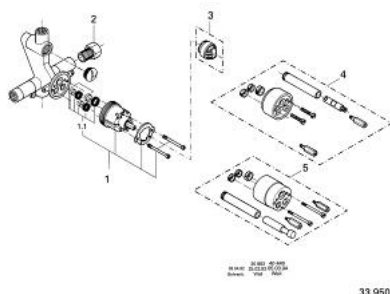

### DESCRIEREA PRODUSULUI

- Colour: cromat
- corp încastrat, 1/2"
- fără set de finisare
- montaj pe perete
- cartuş ceramic de 46 mm cu GROHE SilkMove
- scurgere superioară și inferioară 1/2"
- divertor cu revenire automată: cadă/duș
- niplu tată/mamă filetat
- limitator de temperatură opțional cu nr. de referință 46 308
- suprafață GROHE LongLife

### PIESE DE SCHIMB , ianuarie 1989 – now

- 1: Cartuş (Spare part-nr. 46048000)
- 1.1: kit de etanşare (Spare part-nr. 46209000)
- 2: Conector filetat (Spare part-nr. 00136000)
- 3: Limitator de temperatura(de la 46 048 până în '96) (Spare part-nr. 46153000)
- \*
- 3: Limitator de temperatură (Spare part-nr. 46308000)\*
- 4: Set-extindere 1/2", 25 mm (Spare part-nr. 46047000)\*
- 5: Set-extindere 1/2" (Spare part-nr. 46112000)\*
- \* Optional accessories