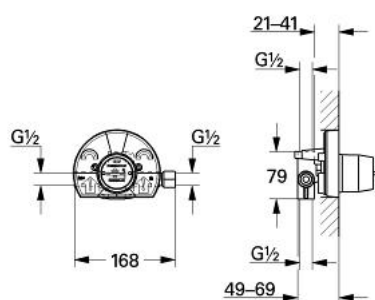

33 958 000 CHIARA BATERIE DUȘ MONOCOMANDĂ 1/2"

DESCRIEREA PRODUSULUI

- Colour: cromat
- corp încastrat
- fără set de finisare
- montaj pe perete
- cartuş ceramic de 46 mm cu GROHE SilkMove
- scurgere superioară și inferioară 1/2"
- niplu tată/mamă filetat
- suport de fixare pentru pre-montaj pe perete
- suprafață GROHE LongLife

33 958 000 CHIARA BATERIE DUȘ MONOCOMANDĂ 1/2"

PIESE DE SCHIMB , ianuarie 1992 – now

1: Cartuș (Spare part-nr. 46048000)

1.1: kit de etanșare (Spare part-nr. 46209000)

2: Conector filetat (Spare part-nr. 00136000)