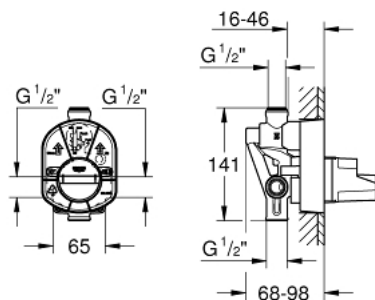

33 961 000 BATERIE MONOCOMANDĂ 1/2", CORP ÎNCASTRAT

DESCRIEREA PRODUSULUI

- pentru cadă și duș
- fără set de finisare
- montaj pe perete
- cartuș ceramic de 46 mm cu GROHE SilkMove
- limitator de debit reglabil
- scurgere superioară și inferioară 1/2"
- include capac
- comutator în setul pentru montaj final
- filet cu sens antiorar
- inele de susținere

33 961 000 **BATERIE MONOCOMANDĂ 1/2", CORP ÎNCASTRAT**

PIESE DE SCHIMB , ianuarie 1994 – now

1: Cartuş (Spare part-nr. 46048000)