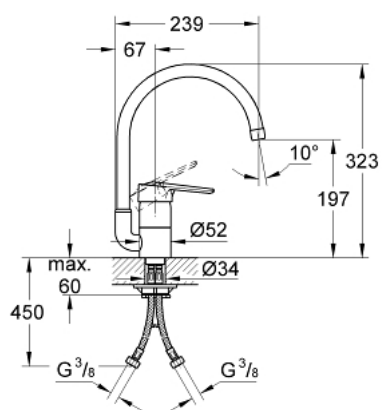

33 975 000 EUROSTYLE BATERIE SPĂLĂTOR CU MONOCOMANDĂ 1/2"

DESCRIEREA PRODUSULUI

- Colour: cromat
- instalare pe o singură gaură
- cartuş ceramic de 46 mm cu GROHE SilkMove
- suprafață GROHE LongLife
- limitator de debit reglabil
- pipă tubulară pivotantă
- aerator
- racorduri flexibile de conectare la apă
- sistem rapid de instalare
- limitator de temperatură opțional cu nr. de referință 46 308

33 975 000 EUROSTYLE BATERIE SPĂLĂTOR CU MONOCOMANDĂ 1/2"

PIESE DE SCHIMB , ianuarie 2000 – now

- 1: Braț (Spare part-nr. 46458000)
- 1.1: Set de fixare (Spare part-nr. 46335000)
- 2: capac (Spare part-nr. 46243000)
- 3: Cartuș (Spare part-nr. 46048000)
- 4: Țeavă de scurgere cilindrică pivotantă (Spare part-nr. 13049000)
- 4.1: Șaibă de etanșare (Spare part-nr. 0128500M)
- 4.2: inel de siguranță (Spare part-nr. 0485300M)
- 4.3: Aerator (Spare part-nr. 13928000)
- 5: Ansamblu de fixare a tijei nefiletate (Spare part-nr. 46193000)
- 5.1: placă de susținere (Spare part-nr. 05334000)
- 6: Furtun de legătură flexibil, 470 (Spare part-nr. 45484000)
- 7: Cheie de dezasamblare (Spare part-nr. 19132000)*