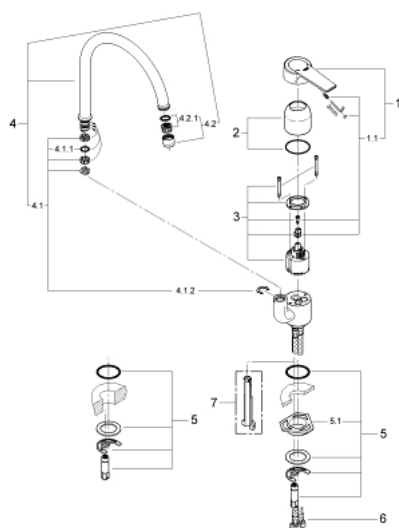

33 975 000 EUROSTYLE BATERIE SPĂLĂTOR CU MONOCOMANDĂ 1/2"

DESCRIEREA PRODUSULUI

- Colour: cromat
- instalare pe o singură gaură
- cartuş ceramic de 46 mm cu GROHE SilkMove
- suprafață GROHE LongLife
- limitator de debit reglabil
- pipă tubulară pivotantă
- aerator
- racorduri flexibile de conectare la apă
- sistem rapid de instalare
- limitator de temperatură opțional cu nr. de referință 46 308

33 975 000 EUROSTYLE BATERIE SPĂLĂTOR CU MONOCOMANDĂ 1/2"

PIESE DE SCHIMB , ianuarie 2000 – now

- 1: Braț (Spare part-nr. 46458000)
- 1.1: Set de fixare (Spare part-nr. 46335000)
- 2: capac (Spare part-nr. 46243000)
- 3: Cartuș (Spare part-nr. 46048000)
- 4: Țeavă de scurgere cilindrică pivotantă (Spare part-nr. 13049000)
- 4.1: Șaibă de etanșare (Spare part-nr. 0128500M)
- 4.2: inel de siguranță (Spare part-nr. 0485300M)
- 4.3: Aerator (Spare part-nr. 13928000)
- 5: Ansamblu de fixare a tijei nefiletate (Spare part-nr. 46193000)
- 5.1: placă de susținere (Spare part-nr. 05334000)
- 6: Furtun de legătură flexibil, 470 (Spare part-nr. 45484000)
- 7: Cheie de dezasamblare (Spare part-nr. 19132000)*