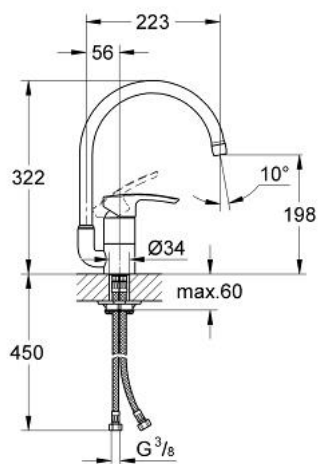

## 33 975 001 EUROSTYLE BATERIE SPĂLĂTOR CU MONOCOMANDĂ 1/2"

### DESCRIEREA PRODUSULUI

- Colour: cromat
- instalare pe o singură gaură
- cartuş ceramic de 46 mm cu GROHE SilkMove
- suprafață GROHE LongLife
- limitator de debit reglabil
- pipă tubulară pivotantă
- aerator
- racorduri flexibile de conectare la apă
- sistem rapid de instalare

### PIESE DE SCHIMB , aprilie 2010 – now

- 1: Braț (Spare part-nr. 46577000)
- 2: capac (Spare part-nr. 46597000)
- 3: Cartuș (Spare part-nr. 46048000)
- 4: Țeavă de scurgere cilindrică pivotantă (Spare part-nr. 13049000)
- 4.1: Șaibă de etanșare (Spare part-nr. 0128500M)
- 4.2: inel de siguranță (Spare part-nr. 0485300M)
- 4.3: Aerator (Spare part-nr. 13928000)
- 5: Ansamblu de fixare a tijei nefiletate (Spare part-nr. 46249000)
- 6: Furtun de legătură (Spare part-nr. 46255000)