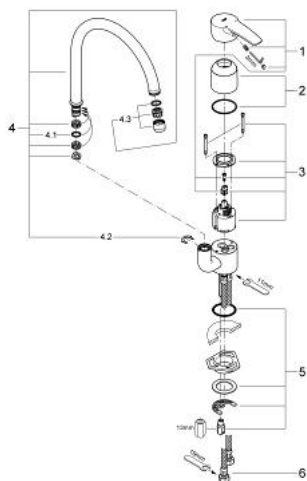

## 33 975 001 EUROSTYLE BATERIE SPĂLĂTOR CU MONOCOMANDĂ 1/2"

### DESCRIEREA PRODUSULUI

- Colour: cromat
- instalare pe o singură gaură
- cartuş ceramic de 46 mm cu GROHE SilkMove
- suprafață GROHE LongLife
- limitator de debit reglabil
- pipă tubulară pivotantă
- aerator
- racorduri flexibile de conectare la apă
- sistem rapid de instalare

### PIESE DE SCHIMB , aprilie 2010 – now

- 1: Braț (Spare part-nr. 46577000)
- 2: capac (Spare part-nr. 46597000)
- 3: Cartuș (Spare part-nr. 46048000)
- 4: Țeavă de scurgere cilindrică pivotantă (Spare part-nr. 13049000)
- 4.1: Șaibă de etanșare (Spare part-nr. 0128500M)
- 4.2: inel de siguranță (Spare part-nr. 0485300M)
- 4.3: Aerator (Spare part-nr. 13928000)
- 5: Ansamblu de fixare a tijei nefiletate (Spare part-nr. 46249000)
- 6: Furtun de legătură (Spare part-nr. 46255000)