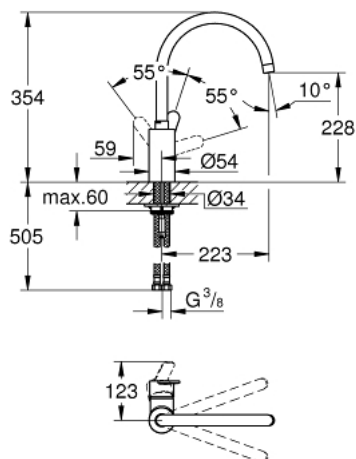

33 975 002 EUROSTYLE COSMOPOLITAN BATERIE SPĂLĂTOR CU MONOCOMANDĂ 1/2"

DESCRIEREA PRODUSULUI

- Colour: cromat
- pipă înaltă
- instalare pe o singură gaură
- finisaj GROHE LongLife
- cartuş ceramic de 35 mm cu GROHE SilkMove
- aerator
- limitator de debit reglabil
- pipă tubulară pivotantă
- zona selectabilă de pivotare între : 0° / 150° / 360°
- racorduri flexibile de conectare la apă
- sistem rapid de instalare

33 975 002 EUROSTYLE COSMOPOLITAN BATERIE SPĂLĂTOR CU MONOCOMANDĂ 1/2"

PIESE DE SCHIMB , mai 2012 – now

- 1: Braț (Spare part-nr. 46750000)
- 2: Cartuș (Spare part-nr. 46374000)
- 3: Screw coupling (Spare part-nr. 46460000)
- 4: Scurgere (Spare part-nr. 13266000)
- 4.1: Șaibă de etanșare (Spare part-nr. 0128500M)
- 4.2: inel de siguranță (Spare part-nr. 0485300M)
- 4.3: Aerator (Spare part-nr. 06574000)
- 4.3: Aerator (Spare part-nr. 13935000)
- 5: Ansamblu de fixare a tijei nefiletate (Spare part-nr. 46249000)
- 6: Cheie pentru montare (Spare part-nr. 19017000)*