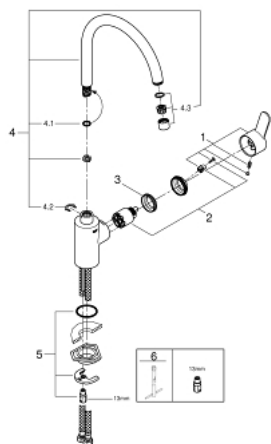

33 975 002 EUROSTYLE COSMOPOLITAN BATERIE SPĂLĂTOR CU MONOCOMANDĂ 1/2"

DESCRIEREA PRODUSULUI

- Colour: cromat
- pipă înaltă
- instalare pe o singură gaură
- finisaj GROHE LongLife
- cartuş ceramic de 35 mm cu GROHE SilkMove
- aerator
- limitator de debit reglabil
- pipă tubulară pivotantă
- zona selectabilă de pivotare între : 0° / 150° / 360°
- racorduri flexibile de conectare la apă
- sistem rapid de instalare

33 975 002 EUROSTYLE COSMOPOLITAN BATERIE SPĂLĂTOR CU MONOCOMANDĂ 1/2"

PIESE DE SCHIMB , mai 2012 – now

- 1: Braț (Spare part-nr. 46750000)
- 2: Cartuș (Spare part-nr. 46374000)
- 3: Screw coupling (Spare part-nr. 46460000)
- 4: Scurgere (Spare part-nr. 13266000)
- 4.1: Șaibă de etanșare (Spare part-nr. 0128500M)
- 4.2: inel de siguranță (Spare part-nr. 0485300M)
- 4.3: Aerator (Spare part-nr. 06574000)
- 4.3: Aerator (Spare part-nr. 13935000)
- 5: Ansamblu de fixare a tijei nefiletate (Spare part-nr. 46249000)
- 6: Cheie pentru montare (Spare part-nr. 19017000)*