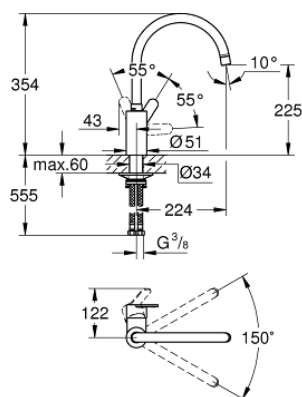

33 975 004 EUROSTYLE COSMOPOLITAN BATERIE SPĂLĂTOR CU MONOCOMANDĂ 1/2"

DESCRIEREA PRODUSULUI

- Colour: cromat
- pipă înaltă
- instalare pe o singură gaură
- suprafață GROHE LongLife
- cartuș ceramic de 35 mm cu GROHE SilkMove
- conducte de apă izolate - fără plumb și nichel
- aerator
- limitator de debit reglabil
- pipă tubulară pivotantă
- zona selectabilă de pivotare între : 0° / 150°
- racorduri flexibile de conectare la apă
-

33 975 004 EUROSTYLE COSMOPOLITAN BATERIE SPĂLĂTOR CU MONOCOMANDĂ 1/2"

PIESE DE SCHIMB , aprilie 2020 – now

- 1: Braț (Spare part-nr. 46750000)
 - 2: Aerator (Spare part-nr. 48418000)
 - 3: Cartuș (Spare part-nr. 46374000)
 - 4: Set montare (Spare part-nr. 48477000)
 - 5: Cheie tubulară (Spare part-nr. 19332000)*
- * Optional accessories