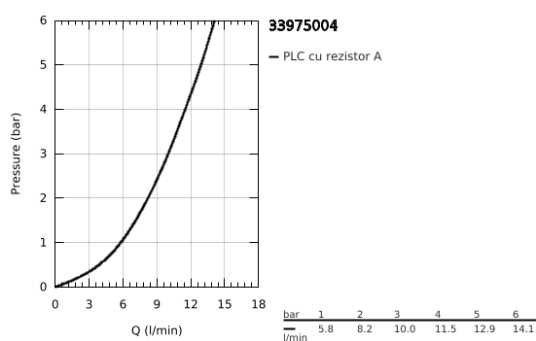

33 975 004 EUROSTYLE COSMOPOLITAN BATERIE SPĂLĂTOR CU MONOCOMANDĂ 1/2"

DESCRIEREA PRODUSULUI

- Colour: cromat
- pipă înaltă
- instalare pe o singură gaură
- suprafață GROHE LongLife
- cartuș ceramic de 35 mm cu GROHE SilkMove
- conducte de apă izolate - fără plumb și nichel
- aerator
- limitator de debit reglabil
- pipă tubulară pivotantă
- zona selectabilă de pivotare între : 0° / 150°
- racorduri flexibile de conectare la apă
-

33 975 004 EUROSTYLE COSMOPOLITAN BATERIE SPĂLĂTOR CU MONOCOMANDĂ 1/2"

PIESE DE SCHIMB , aprilie 2020 – now

- 1: Braț (Spare part-nr. 46750000)
 - 2: Aerator (Spare part-nr. 48418000)
 - 3: Cartuș (Spare part-nr. 46374000)
 - 4: Set montare (Spare part-nr. 48477000)
 - 5: Cheie tubulară (Spare part-nr. 19332000)*
- * Optional accessories