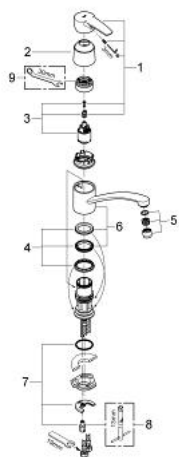

33 977 001 EUROSTYLE BATERIE SPĂLĂTOR CU MONOCOMANDĂ 1/2"

DESCRIEREA PRODUSULUI

- Colour: cromat
- instalare pe o singură gaură
- cartuş ceramic de 35 mm cu GROHE SilkMove
- finisaj GROHE LongLife
- limitator de debit reglabil
- pipă tubulară pivotantă
- unghi de pivotare 140°
- aerator
- racorduri flexibile de conectare la apă
- sistem rapid de instalare

33 977 001 EUROSTYLE BATERIE SPĂLĂTOR CU MONOCOMANDĂ 1/2"

PIESE DE SCHIMB , mai 2012 – now

- 1: Braț (Spare part-nr. 46577000)
 - 2: capac (Spare part-nr. 46601000)
 - 3: Cartuș (Spare part-nr. 46374000)
 - 4: kit de etanșare (Spare part-nr. 46429SA0)
 - 5: Aerator (Spare part-nr. 13928000)
 - 6: Scurgere (Spare part-nr. 13205000)
 - 7: Ansamblu de fixare a tijei nefiletate (Spare part-nr. 46249000)
 - 8: Cheie pentru montare (Spare part-nr. 19017000)*
 - 9: piuliță specială (Spare part-nr. 19377000)*
- * Optional accessories