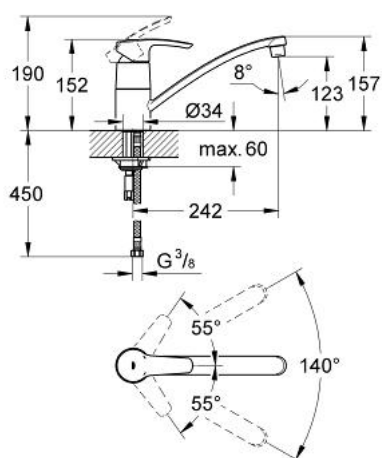

33 977 001 EUROSTYLE BATERIE SPĂLĂTOR CU MONOCOMANDĂ 1/2"

DESCRIEREA PRODUSULUI

- Colour: cromat
- instalare pe o singură gaură
- cartuş ceramic de 35 mm cu GROHE SilkMove
- finisaj GROHE LongLife
- limitator de debit reglabil
- pipă tubulară pivotantă
- unghi de pivotare 140°
- aerator
- racorduri flexibile de conectare la apă
- sistem rapid de instalare

33 977 001 EUROSTYLE BATERIE SPĂLĂTOR CU MONOCOMANDĂ 1/2"

PIESE DE SCHIMB , mai 2012 – now

- 1: Braț (Spare part-nr. 46577000)
 - 2: capac (Spare part-nr. 46601000)
 - 3: Cartuș (Spare part-nr. 46374000)
 - 4: kit de etanșare (Spare part-nr. 46429SA0)
 - 5: Aerator (Spare part-nr. 13928000)
 - 6: Scurgere (Spare part-nr. 13205000)
 - 7: Ansamblu de fixare a tijei nefiletate (Spare part-nr. 46249000)
 - 8: Cheie pentru montare (Spare part-nr. 19017000)*
 - 9: piuliță specială (Spare part-nr. 19377000)*
- * Optional accessories