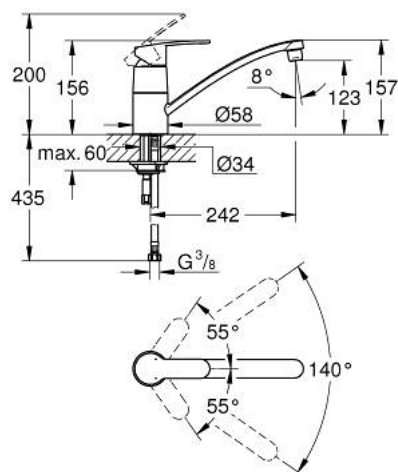

33 977 002 EUROSTYLE COSMOPOLITAN BATERIE SPĂLĂTOR CU MONOCOMANDĂ 1/2"

DESCRIEREA PRODUSULUI

- Colour: cromat
- pipă joasă
- instalare pe o singură gaură
- finisaj GROHE LongLife
- cartuş ceramic de 35 mm cu GROHE SilkMove
- aerator
- limitator de debit reglabil
- pipă tubulară pivotantă
- unghi de pivotare 140°
- racorduri flexibile de conectare la apă
- sistem rapid de instalare

33 977 002 EUROSTYLE COSMOPOLITAN BATERIE SPĂLĂTOR CU MONOCOMANDĂ 1/2"

PIESE DE SCHIMB , martie 2014 – now

- 1: Braț (Spare part-nr. 46726000)
- 2: capac (Spare part-nr. 46601000)
- 3: Cartuș (Spare part-nr. 46374000)
- 4: kit de etanșare (Spare part-nr. 46429K00)
- 5: Aerator (Spare part-nr. 13928000)
- 6: Scurgere (Spare part-nr. 13205000)
- 7: Ansamblu de fixare a tijei nefiletate (Spare part-nr. 46249000)
- 8: Cheie pentru montare (Spare part-nr. 19017000)*