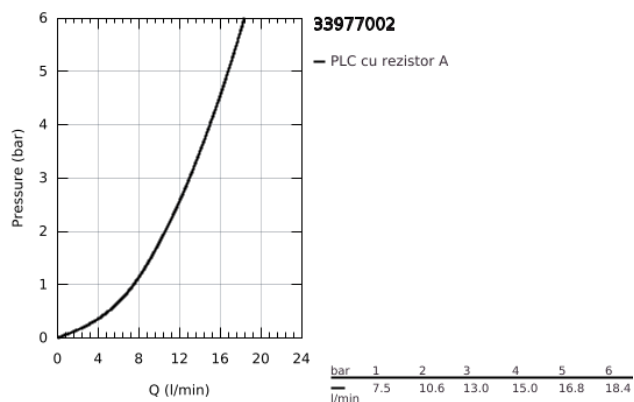

33 977 002 EUROSTYLE COSMOPOLITAN BATERIE SPĂLĂTOR CU MONOCOMANDĂ 1/2"

DESCRIEREA PRODUSULUI

- Colour: cromat
- pipă joasă
- instalare pe o singură gaură
- finisaj GROHE LongLife
- cartuş ceramic de 35 mm cu GROHE SilkMove
- aerator
- limitator de debit reglabil
- pipă tubulară pivotantă
- unghi de pivotare 140°
- racorduri flexibile de conectare la apă
- sistem rapid de instalare

33 977 002 EUROSTYLE COSMOPOLITAN BATERIE SPĂLĂTOR CU MONOCOMANDĂ 1/2"

PIESE DE SCHIMB , martie 2014 – now

- 1: Braț (Spare part-nr. 46726000)
- 2: capac (Spare part-nr. 46601000)
- 3: Cartuș (Spare part-nr. 46374000)
- 4: kit de etanșare (Spare part-nr. 46429K00)
- 5: Aerator (Spare part-nr. 13928000)
- 6: Scurgere (Spare part-nr. 13205000)
- 7: Ansamblu de fixare a tijei nefiletate (Spare part-nr. 46249000)
- 8: Cheie pentru montare (Spare part-nr. 19017000)*