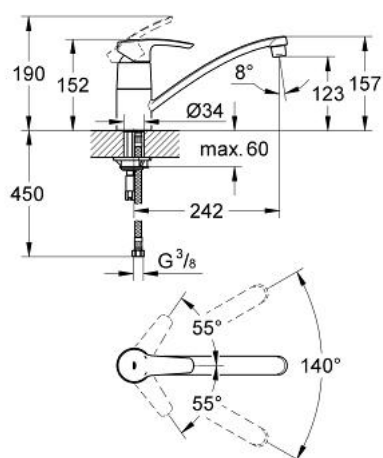

33 977 00E EUROSTYLE BATERIE SPĂLĂTOR CU MONOCOMANDĂ 1/2"

DESCRIEREA PRODUSULUI

- Colour: cromat
- GROHE EcoJoy tehnologie pentru reducerea consumului de apă
- instalare pe o singură gaură
- cartuş ceramic de 35 mm cu GROHE SilkMove
- suprafață GROHE LongLife
- limitator de debit reglabil
- pipă tubulară pivotantă
- unghi de pivotare 140°
- aerator
- racorduri flexibile de conectare la apă
- limitator de debit 5,7 l/min.
- sistem rapid de instalare

33 977 00E EUROSTYLE BATERIE SPĂLĂTOR CU MONOCOMANDĂ 1/2"

PIESE DE SCHIMB , mai 2012 – now

- 1: Braț (Spare part-nr. 46577000)
 - 2: capac (Spare part-nr. 46601000)
 - 3: Cartuș (Spare part-nr. 46048000)
 - 4: kit de etanșare (Spare part-nr. 46429SA0)
 - 5: Dispozitiv de îndreptare debit (Spare part-nr. 13954000)
 - 6: Scurgere (Spare part-nr. 13205000)
 - 7: Ansamblu de fixare a tijei nefiletate (Spare part-nr. 46249000)
 - 8: Cheie pentru montare (Spare part-nr. 19017000)*
 - 9: piuliță specială (Spare part-nr. 19377000)*
- * Optional accessories