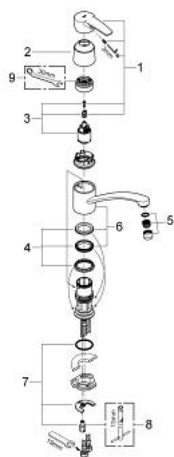

33 977 00E EUROSTYLE BATERIE SPĂLĂTOR CU MONOCOMANDĂ 1/2"

DESCRIEREA PRODUSULUI

- Colour: cromat
- GROHE EcoJoy tehnologie pentru reducerea consumului de apă
- instalare pe o singură gaură
- cartuş ceramic de 35 mm cu GROHE SilkMove
- suprafață GROHE LongLife
- limitator de debit reglabil
- pipă tubulară pivotantă
- unghi de pivotare 140°
- aerator
- racorduri flexibile de conectare la apă
- limitator de debit 5,7 l/min.
- sistem rapid de instalare

33 977 00E EUROSTYLE BATERIE SPĂLĂTOR CU MONOCOMANDĂ 1/2"

PIESE DE SCHIMB , mai 2012 – now

- 1: Braț (Spare part-nr. 46577000)
 - 2: capac (Spare part-nr. 46601000)
 - 3: Cartuș (Spare part-nr. 46048000)
 - 4: kit de etanșare (Spare part-nr. 46429SA0)
 - 5: Dispozitiv de îndreptare debit (Spare part-nr. 13954000)
 - 6: Scurgere (Spare part-nr. 13205000)
 - 7: Ansamblu de fixare a tijei nefiletate (Spare part-nr. 46249000)
 - 8: Cheie pentru montare (Spare part-nr. 19017000)*
 - 9: piuliță specială (Spare part-nr. 19377000)*
- * Optional accessories