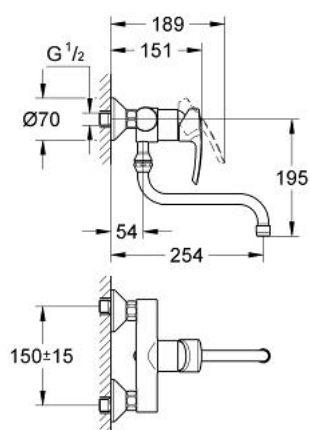

33 982 001 EUROSTYLE BATERIE SPĂLĂTOR CU MONOCOMANDĂ 1/2"

DESCRIEREA PRODUSULUI

- Colour: cromat
- montare pe perete
- cartuş ceramic de 46 mm cu GROHE SilkMove
- finisaj GROHE LongLife
- limitator de debit reglabil
- pipă tubulară pivotantă
- proiecție de 254 mm
- aerator
- conexiuni excentrice

33 982 001 EUROSTYLE BATERIE SPĂLĂTOR CU MONOCOMANDĂ 1/2"

PIESE DE SCHIMB , iunie 2008 – now

- 1: Braț (Spare part-nr. 46577000)
- 2: capac (Spare part-nr. 46578000)
- 3: Cartuș (Spare part-nr. 46048000)
- 4: Țeavă de scurgere cilindrică pivotantă (Spare part-nr. 13084000)
- 4.1: Aerator (Spare part-nr. 13928000)
- 4.2: Șaibă de etanșare (Spare part-nr. 0128500M)
- 5: Racord cu șurub 1/2" (Spare part-nr. 45044000)
- 6: Conexiuni excentrice (Spare part-nr. 12075000)
- 6.1: etanșare (Spare part-nr. 0138600M)
- 6.2: Șild (Spare part-nr. 0221000M)
- 7: Prolungire 3/4", 20 mm (Spare part-nr. 0713000M)*