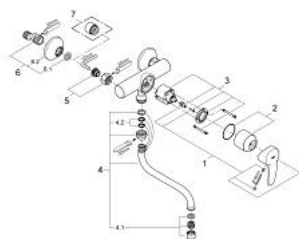

33 982 001 EUROSTYLE BATERIE SPĂLĂTOR CU MONOCOMANDĂ 1/2"

DESCRIEREA PRODUSULUI

- Colour: cromat
- montare pe perete
- cartuş ceramic de 46 mm cu GROHE SilkMove
- finisaj GROHE LongLife
- limitator de debit reglabil
- pipă tubulară pivotantă
- proiecție de 254 mm
- aerator
- conexiuni excentrice

33 982 001 EUROSTYLE BATERIE SPĂLĂTOR CU MONOCOMANDĂ 1/2"

PIESE DE SCHIMB , iunie 2008 – now

- 1: Braț (Spare part-nr. 46577000)
- 2: capac (Spare part-nr. 46578000)
- 3: Cartuș (Spare part-nr. 46048000)
- 4: Țeavă de scurgere cilindrică pivotantă (Spare part-nr. 13084000)
- 4.1: Aerator (Spare part-nr. 13928000)
- 4.2: Șaibă de etanșare (Spare part-nr. 0128500M)
- 5: Racord cu șurub 1/2" (Spare part-nr. 45044000)
- 6: Conexiuni excentrice (Spare part-nr. 12075000)
- 6.1: etanșare (Spare part-nr. 0138600M)
- 6.2: Șild (Spare part-nr. 0221000M)
- 7: Prolungire 3/4", 20 mm (Spare part-nr. 0713000M)*