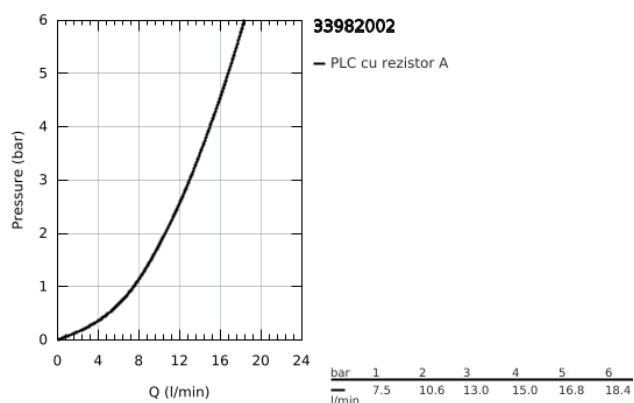

## 33 982 002 EUROSTYLE COSMOPOLITAN BATERIE SPĂLĂTOR CU MONOCOMANDĂ 1/2"

### DESCRIEREA PRODUSULUI

- Colour: cromat
- montare pe perete
- finisaj GROHE LongLife
- cartuş ceramic de 46 mm cu GROHE SilkMove
- aerator
- limitator de debit reglabil
- pipă tubulară pivotantă
- zona selectabilă de pivotare între : 0° / 150°
- proiecție de 273 mm
- conexiuni excentrice