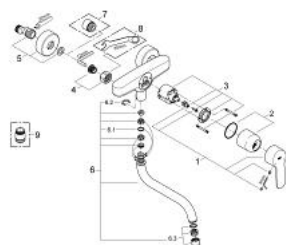

### DESCRIEREA PRODUSULUI

- Colour: cromat
- montare pe perete
- finisaj GROHE LongLife
- cartuş ceramic de 46 mm cu GROHE SilkMove
- aerator
- limitator de debit reglabil
- pipă tubulară pivotantă
- zona selectabilă de pivotare între : 0° / 150°
- proiecție de 273 mm
- conexiuni excentrice

### PIESE DE SCHIMB , iunie 2010 – now

- 1: Braț (Spare part-nr. 46752000)
- 2: capac (Spare part-nr. 46243000)
- 3: Cartuș (Spare part-nr. 46048000)
- 4: Racord cu șurub 1/2" (Spare part-nr. 45044000)
- 5: Conexiuni excentrice (Spare part-nr. 12662000)
- 6: Scurgere (Spare part-nr. 13007000)
- 6.1: Șaibă de etanșare (Spare part-nr. 0128500M)
- 6.2: inel de siguranță (Spare part-nr. 0485300M)
- 6.3: Aerator (Spare part-nr. 06574000)
- 7: Prolungire 3/4", 20 mm (Spare part-nr. 0713000M)\*
- 8: piuliță specială (Spare part-nr. 19377000)\*
- 9: Adaptor (Spare part-nr. 45562000)\*