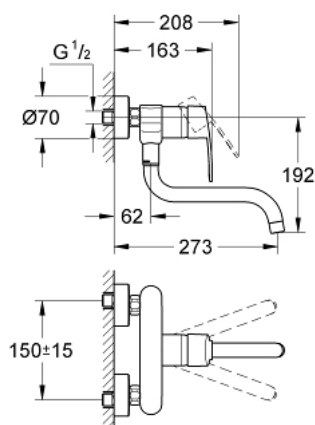

## 33 982 002 EUROSTYLE COSMOPOLITAN BATERIE SPĂLĂTOR CU MONOCOMANDĂ 1/2"

### DESCRIEREA PRODUSULUI

- Colour: cromat
- montare pe perete
- finisaj GROHE LongLife
- cartuş ceramic de 46 mm cu GROHE SilkMove
- aerator
- limitator de debit reglabil
- pipă tubulară pivotantă
- zona selectabilă de pivotare între : 0° / 150°
- proiecție de 273 mm
- conexiuni excentrice

### PIESE DE SCHIMB , iunie 2010 – now

- 1: Braț (Spare part-nr. 46752000)
- 2: capac (Spare part-nr. 46243000)
- 3: Cartuș (Spare part-nr. 46048000)
- 4: Racord cu șurub 1/2" (Spare part-nr. 45044000)
- 5: Conexiuni excentrice (Spare part-nr. 12662000)
- 6: Scurgere (Spare part-nr. 13007000)
- 6.1: Șaibă de etanșare (Spare part-nr. 0128500M)
- 6.2: inel de siguranță (Spare part-nr. 0485300M)
- 6.3: Aerator (Spare part-nr. 06574000)
- 7: Prolungire 3/4", 20 mm (Spare part-nr. 0713000M)\*
- 8: piuliță specială (Spare part-nr. 19377000)\*
- 9: Adaptor (Spare part-nr. 45562000)\*