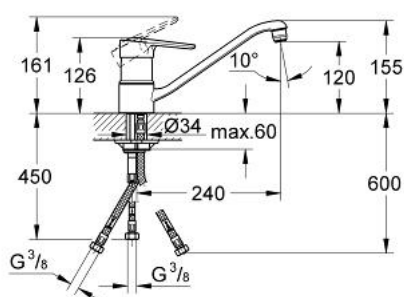

### DESCRIEREA PRODUSULUI

- Colour: cromat
- pentru boilere deschise
- instalare pe o singură gaură
- cartuş ceramic de 46 mm cu GROHE SilkMove
- suprafață GROHE LongLife
- limitator de debit reglabil
- pipă tubulară pivotantă cu limitator de oprire
- aerator
- racorduri flexibile de conectare la apă
- sistem rapid de instalare