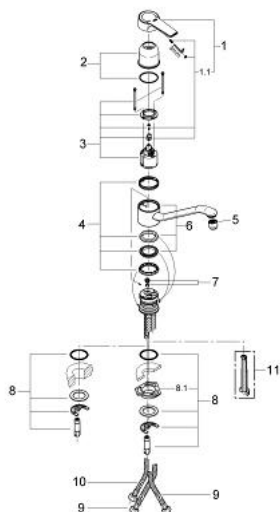

### DESCRIEREA PRODUSULUI

- Colour: cromat
- pentru boilere deschise
- instalare pe o singură gaură
- cartuş ceramic de 46 mm cu GROHE SilkMove
- suprafață GROHE LongLife
- limitator de debit reglabil
- pipă tubulară pivotantă cu limitator de oprire
- aerator
- racorduri flexibile de conectare la apă
- sistem rapid de instalare

### PIESE DE SCHIMB , ianuarie 2000 – now

- 1: Braț (Spare part-nr. 46458000)
- 1.1: Set de fixare (Spare part-nr. 46335000)
- 2: capac (Spare part-nr. 46472000)
- 3: Cartuș (Spare part-nr. 46409000)
- 4: kit de etanșare (Spare part-nr. 46473000)
- 5: Dispozitiv de îndreptare debit (Spare part-nr. 46163000)
- 6: Scurgere (Spare part-nr. 46474000)
- 7: Regulator de debit (Spare part-nr. 46324000)
- 8: Ansamblu de fixare a tijei nefiletate (Spare part-nr. 46249000)
- 9: Furtun de legătură, 300 mm (Spare part-nr. 0675200M)
- 10: Furtun de legătură flexibil, 470 (Spare part-nr. 45484000)
- 11: Cheie de dezasamblare (Spare part-nr. 19132000)\*