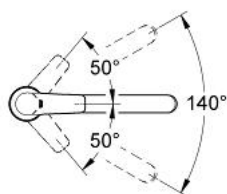

### DESCRIEREA PRODUSULUI

- Colour: cromat
- pentru boilere deschise
- instalare pe o singură gaură
- cartuş ceramic de 46 mm cu GROHE SilkMove
- suprafață GROHE LongLife
- limitator de debit reglabil
- pipă tubulară pivotantă cu limitator de oprire
- aerator
- racorduri flexibile de conectare la apă
- sistem rapid de instalare