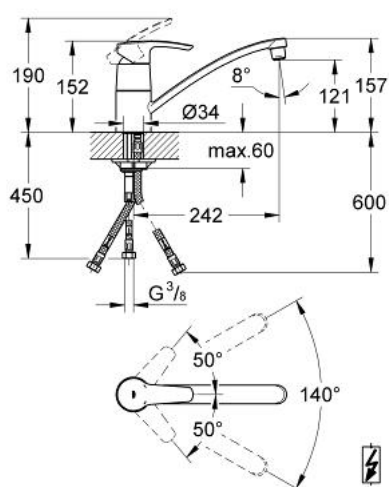

## 33 984 001 EUROSTYLE BATERIE SPĂLĂTOR CU MONOCOMANDĂ 1/2"

### DESCRIEREA PRODUSULUI

- Colour: cromat
- pentru boilere deschise
- instalare pe o singură gaură
- cartuş ceramic de 46 mm cu GROHE SilkMove
- finisaj GROHE LongLife
- limitator de debit reglabil
- pipă tubulară pivotantă
- unghi de pivotare 140°
- regulator de debit
- racorduri flexibile de conectare la apă
- sistem rapid de instalare