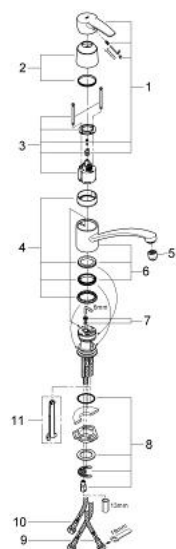

## 33 984 001 EUROSTYLE BATERIE SPĂLĂTOR CU MONOCOMANDĂ 1/2"

### DESCRIEREA PRODUSULUI

- Colour: cromat
- pentru boilere deschise
- instalare pe o singură gaură
- cartuş ceramic de 46 mm cu GROHE SilkMove
- finisaj GROHE LongLife
- limitator de debit reglabil
- pipă tubulară pivotantă
- unghi de pivotare 140°
- regulator de debit
- racorduri flexibile de conectare la apă
- sistem rapid de instalare

### PIESE DE SCHIMB , noiembrie 2006 – now

- 1: Braț (Spare part-nr. 46577000)
- 2: capac (Spare part-nr. 46601000)
- 3: Cartuș (Spare part-nr. 46409000)
- 4: kit de etanșare (Spare part-nr. 46429SA0)
- 5: Dispozitiv de îndreptare debit (Spare part-nr. 46163000)
- 6: Scurgere (Spare part-nr. 13205000)
- 7: Regulator de debit (Spare part-nr. 46324000)
- 8: Ansamblu de fixare a tijei nefiletate (Spare part-nr. 46249000)
- 9: Furtun de legătură, 300 mm (Spare part-nr. 0675200M)
- 10: Furtun de legătură flexibil, 470 (Spare part-nr. 45484000)
- 11: Cheie de dezasamblare (Spare part-nr. 19132000)\*