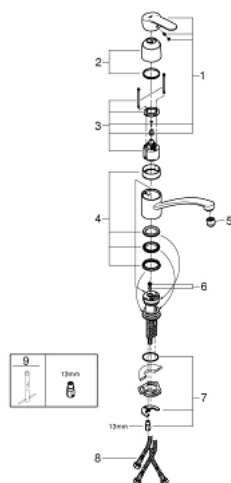

33 984 002 EUROSTYLE COSMOPOLITAN BATERIE SPĂLĂTOR CU MONOCOMANDĂ 1/2"

DESCRIEREA PRODUSULUI

- Colour: cromat
- pentru boilere deschise
- pipă joasă
- instalare pe o singură gaură
- finisaj GROHE LongLife
- cartuş ceramic de 46 mm cu GROHE SilkMove
- regulator de debit
- limitator de debit reglabil
- pipă tubulară pivotantă
- unghi de pivotare 140°
- racorduri flexibile de conectare la apă
- sistem rapid de instalare

33 984 002 EUROSTYLE COSMOPOLITAN BATERIE SPĂLĂTOR CU MONOCOMANDĂ 1/2"

PIESE DE SCHIMB , iulie 2016 – now

- 1: Braț (Spare part-nr. 46726000)
 - 2: capac (Spare part-nr. 46601000)
 - 3: Cartuș (Spare part-nr. 46409000)
 - 4: kit de etanșare (Spare part-nr. 46429SA0)
 - 5: Dispozitiv de îndreptare debit (Spare part-nr. 46163000)
 - 6: Regulator de debit (Spare part-nr. 46324000)
 - 7: Ansamblu de fixare a tijei nefiletate (Spare part-nr. 46249000)
 - 8: Furtun de legătură (Spare part-nr. 46255000)
 - 9: Cheie pentru montare (Spare part-nr. 19017000)*
- * Optional accessories