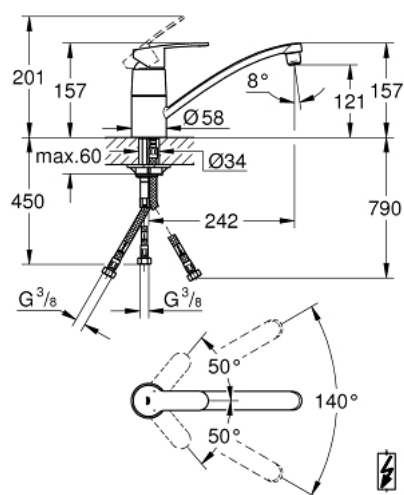

33 984 002 EUROSTYLE COSMOPOLITAN BATERIE SPĂLĂTOR CU MONOCOMANDĂ 1/2"

DESCRIEREA PRODUSULUI

- Colour: cromat
- pentru boilere deschise
- pipă joasă
- instalare pe o singură gaură
- finisaj GROHE LongLife
- cartuş ceramic de 46 mm cu GROHE SilkMove
- regulator de debit
- limitator de debit reglabil
- pipă tubulară pivotantă
- unghi de pivotare 140°
- racorduri flexibile de conectare la apă
- sistem rapid de instalare

33 984 002 EUROSTYLE COSMOPOLITAN BATERIE SPĂLĂTOR CU MONOCOMANDĂ 1/2"

PIESE DE SCHIMB , iulie 2016 – now

- 1: Braț (Spare part-nr. 46726000)
 - 2: capac (Spare part-nr. 46601000)
 - 3: Cartuș (Spare part-nr. 46409000)
 - 4: kit de etanșare (Spare part-nr. 46429SA0)
 - 5: Dispozitiv de îndreptare debit (Spare part-nr. 46163000)
 - 6: Regulator de debit (Spare part-nr. 46324000)
 - 7: Ansamblu de fixare a tijei nefiletate (Spare part-nr. 46249000)
 - 8: Furtun de legătură (Spare part-nr. 46255000)
 - 9: Cheie pentru montare (Spare part-nr. 19017000)*
- * Optional accessories