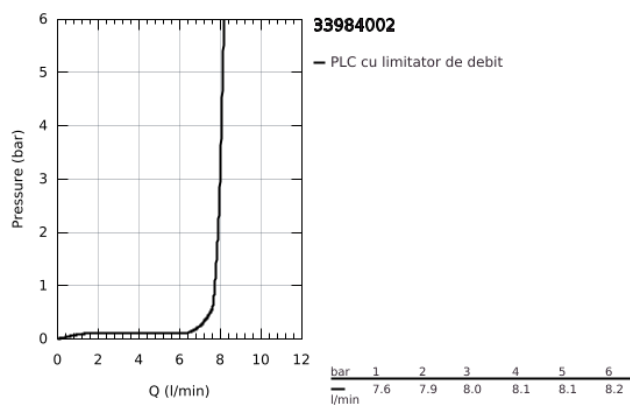

33 984 002 EUROSTYLE COSMOPOLITAN BATERIE SPĂLĂTOR CU MONOCOMANDĂ 1/2"

DESCRIEREA PRODUSULUI

- Colour: cromat
- pentru boilere deschise
- pipă joasă
- instalare pe o singură gaură
- finisaj GROHE LongLife
- cartuş ceramic de 46 mm cu GROHE SilkMove
- regulator de debit
- limitator de debit reglabil
- pipă tubulară pivotantă
- unghi de pivotare 140°
- racorduri flexibile de conectare la apă
- sistem rapid de instalare

33 984 002 EUROSTYLE COSMOPOLITAN BATERIE SPĂLĂTOR CU MONOCOMANDĂ 1/2"

PIESE DE SCHIMB , iulie 2016 – now

- 1: Braț (Spare part-nr. 46726000)
 - 2: capac (Spare part-nr. 46601000)
 - 3: Cartuș (Spare part-nr. 46409000)
 - 4: kit de etanșare (Spare part-nr. 46429SA0)
 - 5: Dispozitiv de îndreptare debit (Spare part-nr. 46163000)
 - 6: Regulator de debit (Spare part-nr. 46324000)
 - 7: Ansamblu de fixare a tijei nefiletate (Spare part-nr. 46249000)
 - 8: Furtun de legătură (Spare part-nr. 46255000)
 - 9: Cheie pentru montare (Spare part-nr. 19017000)*
- * Optional accessories