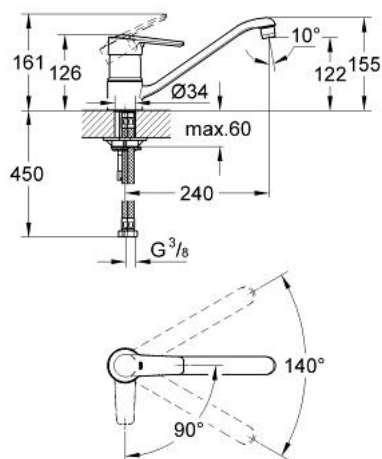

33 987 000 EUROSTYLE COOL BATERIE CHIUVETĂ EUROSTYLE

DESCRIEREA PRODUSULUI

- Colour: cromat
- instalare pe o singură gaură
- apă rece prin poziționarea pe mijloc a pârghiei
- cartuș ceramic de 46 mm cu GROHE SilkMove
- limitator de debit reglabil
- pipă tubulară pivotantă cu limitator de oprire
- aerator
- racorduri flexibile de conectare la apă
- sistem rapid de instalare
- suprafață GROHE LongLife

33 987 000 EUROSTYLE COOL BATERIE CHIUVEȚĂ EUROSTYLE

PIESE DE SCHIMB , ianuarie 2000 – now

- 1: Braț (Spare part-nr. 46463000)
 - 1.1: kit de înlocuire pentru fixare (Spare part-nr. 46459000)
 - 2: capac (Spare part-nr. 46472000)
 - 3: Cartuș (Spare part-nr. 46048000)
 - 4: kit de etanșare (Spare part-nr. 46473000)
 - 5: Aerator (Spare part-nr. 13928000)
 - 5.1: kit de înlocuire pentru AeratorM22x1 si M24x1 (Spare part-nr. 45002000)
 - 6: Scurgere (Spare part-nr. 46489000)
 - 7: Ansamblu de fixare a tijei nefiletate (Spare part-nr. 46249000)
 - 8: Furtun de legătură flexibil, 470 (Spare part-nr. 45484000)
 - 9: Cheie de dezasamblare (Spare part-nr. 19132000)*
- * Optional accessories