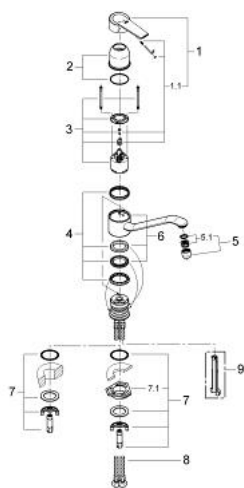

33 987 000 EUROSTYLE COOL BATERIE CHIUVETĂ EUROSTYLE

DESCRIEREA PRODUSULUI

- Colour: cromat
- instalare pe o singură gaură
- apă rece prin poziționarea pe mijloc a pârghiei
- cartuș ceramic de 46 mm cu GROHE SilkMove
- limitator de debit reglabil
- pipă tubulară pivotantă cu limitator de oprire
- aerator
- racorduri flexibile de conectare la apă
- sistem rapid de instalare
- suprafață GROHE LongLife

33 987 000 EUROSTYLE COOL BATERIE CHIUVEȚĂ EUROSTYLE

PIESE DE SCHIMB , ianuarie 2000 – now

- 1: Braț (Spare part-nr. 46463000)
 - 1.1: kit de înlocuire pentru fixare (Spare part-nr. 46459000)
 - 2: capac (Spare part-nr. 46472000)
 - 3: Cartuș (Spare part-nr. 46048000)
 - 4: kit de etanșare (Spare part-nr. 46473000)
 - 5: Aerator (Spare part-nr. 13928000)
 - 5.1: kit de înlocuire pentru AeratorM22x1 si M24x1 (Spare part-nr. 45002000)
 - 6: Scurgere (Spare part-nr. 46489000)
 - 7: Ansamblu de fixare a tijei nefiletate (Spare part-nr. 46249000)
 - 8: Furtun de legătură flexibil, 470 (Spare part-nr. 45484000)
 - 9: Cheie de dezasamblare (Spare part-nr. 19132000)*
- * Optional accessories