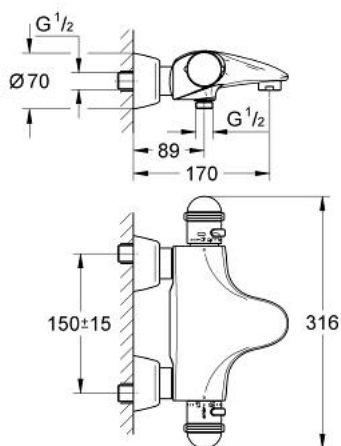

34 001 IG0 EUROPLUS BATERIE CADĂ CU TERMOSTAT 1/2"

DESCRIEREA PRODUSULUI

- Colour: chrome/gold
- montare pe perete
- termoelement de ceară
- Aquadimmer cu funcție multiplă
- - comutator: cadă/duș
- țeavă de scurgere turnată concentric
- - reglare a debitului
- mâner Aquadimmer cu inel opritor
- mâner cu gradații de temperatură cu oprire de siguranță GROHE SafeStop la 38°C
- aerator
- Discuri ceramice
- scurgere duș inferioară 1/2"
- elemente de fixare ascunse
- filtru impurități inclus
- valvă unic-sens integrată în carcasă
- fără set de duș
- protecție împotriva refluxului
- suprafață GROHE LongLife

34 001 IG0 EUROPLUS BATERIE CADĂ CU TERMOSTAT 1/2"

PIESE DE SCHIMB , ianuarie 1999 – now

- 1: Mâner cu gradatii de temperatura (Spare part-nr. 47544IG0)
- 2: inel de închidere + piuliță de reglare (Spare part-nr. 47167000)
- 2.1: Disc de etanșare Ø24 x Ø2 (Spare part-nr. 0119600M)
- 3: Element-termo 1/2" (Spare part-nr. 47450000)
- 3.1: Disc de etanșare Ø21 x Ø2 (Spare part-nr. 0599900M)
- 3.2: Disc de etanșare Ø24 x Ø2 (Spare part-nr. 0119600M)
- 4: Scaun pentru termostat (Spare part-nr. 47399000)
- 5: Amortizor (Spare part-nr. 47398000)
- 6: Robinet pentru ventil de închidere (Spare part-nr. 47545IG0)
- 7: Comutator (Spare part-nr. 47364000)
- 7.1: Disc de etanșare (Spare part-nr. 0305600M)
- 8: Debit apă (Spare part-nr. 47376000)
- 9: Aerator (Spare part-nr. 13927G00)
- 9.1: kit de înlocuire pentru aerator M28x1 (Spare part-nr. 45029000)
- 10: Ventil de reținere (Spare part-nr. 47189000)
- 10.1: Filtru impurități (Spare part-nr. 0726400M)
- 10.2: Ventil de reținere (Spare part-nr. 08565000)
- 10.3: Garnitură inelară Ø17 x Ø2 (Spare part-nr. 0305500M)
- 11: Conexiuni excentrice (Spare part-nr. 12058000)
- 11.1: etanșare (Spare part-nr. 0138600M)
- 11.2: Covering escutcheon (Spare part-nr. 45545000)
- 12: Set-extindere, 30 mm (Spare part-nr. 46238000)*
- 13: Cheie tubulară (Spare part-nr. 19070000)*
- 14: Element-termo 1/2" (Spare part-nr. 47282000)*