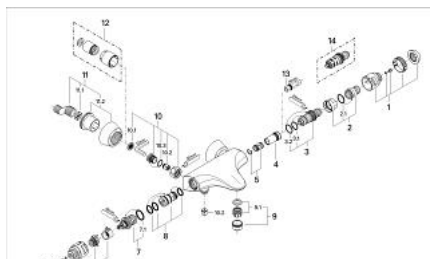

34 001 IG0 EUROPLUS BATERIE CADĂ CU TERMOSTAT 1/2"

DESCRIEREA PRODUSULUI

- Colour: chrome/gold
- montare pe perete
- termoelement de ceară
- Aquadimmer cu funcție multiplă
- - comutator: cadă/duș
- țeavă de scurgere turnată concentric
- - reglare a debitului
- mâner Aquadimmer cu inel opritor
- mâner cu gradații de temperatură cu oprire de siguranță GROHE SafeStop la 38°C
- aerator
- Discuri ceramice
- scurgere duș inferioară 1/2"
- elemente de fixare ascunse
- filtru impurități inclus
- valvă unic-sens integrată în carcasă
- fără set de duș
- protecție împotriva refluxului
- suprafață GROHE LongLife

34 001 IG0 EUROPLUS BATERIE CADĂ CU TERMOSTAT 1/2"

PIESE DE SCHIMB , ianuarie 1999 – now

- 1: Mâner cu gradatii de temperatura (Spare part-nr. 47544IG0)
- 2: inel de închidere + piuliță de reglare (Spare part-nr. 47167000)
- 2.1: Disc de etanșare Ø24 x Ø2 (Spare part-nr. 0119600M)
- 3: Element-termo 1/2" (Spare part-nr. 47450000)
- 3.1: Disc de etanșare Ø21 x Ø2 (Spare part-nr. 0599900M)
- 3.2: Disc de etanșare Ø24 x Ø2 (Spare part-nr. 0119600M)
- 4: Scaun pentru termostat (Spare part-nr. 47399000)
- 5: Amortizor (Spare part-nr. 47398000)
- 6: Robinet pentru ventil de închidere (Spare part-nr. 47545IG0)
- 7: Comutator (Spare part-nr. 47364000)
- 7.1: Disc de etanșare (Spare part-nr. 0305600M)
- 8: Debit apă (Spare part-nr. 47376000)
- 9: Aerator (Spare part-nr. 13927G00)
- 9.1: kit de înlocuire pentru aerator M28x1 (Spare part-nr. 45029000)
- 10: Ventil de reținere (Spare part-nr. 47189000)
- 10.1: Filtru impurități (Spare part-nr. 0726400M)
- 10.2: Ventil de reținere (Spare part-nr. 08565000)
- 10.3: Garnitură inelară Ø17 x Ø2 (Spare part-nr. 0305500M)
- 11: Conexiuni excentrice (Spare part-nr. 12058000)
- 11.1: etanșare (Spare part-nr. 0138600M)
- 11.2: Covering escutcheon (Spare part-nr. 45545000)
- 12: Set-extindere, 30 mm (Spare part-nr. 46238000)*
- 13: Cheie tubulară (Spare part-nr. 19070000)*
- 14: Element-termo 1/2" (Spare part-nr. 47282000)*