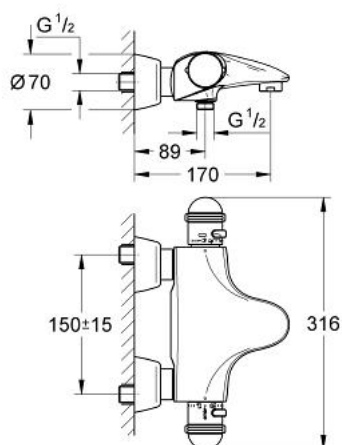

## 34 001 L00 EUROPLUS BATERIE CADĂ CU TERMOSTAT 1/2"

### DESCRIEREA PRODUSULUI

- Colour: alb
- Aquadimmer cu funcție multiplă
- țeavă de scurgere turnată concentrică
- montare pe perete
- termoelement de ceară
- - reglare a debitului
- - comutator: cadă/duș
- mâner Aquadimmer cu inel opritor
- Discuri ceramice
- aerator
- valvă unic-sens integrată în carcasă
- mâner cu gradații de temperatură cu oprire de siguranță GROHE SafeStop la 38°C
- scurgere duș inferioară 1/2"
- filtru impurități inclus
- elemente de fixare ascunse
- fără set de duș
- protecție împotriva refluxului
- suprafață GROHE LongLife

### PIESE DE SCHIMB , ianuarie 1999 – now

- 1: Mâner cu gradatii de temperatura (Spare part-nr. 47544L00)
- 2: inel de închidere + piuliță de reglare (Spare part-nr. 47167000)
- 2.1: Disc de etanșare Ø24 x Ø2 (Spare part-nr. 0119600M)
- 3: Element-termo 1/2" (Spare part-nr. 47450000)
- 3.1: Disc de etanșare Ø21 x Ø2 (Spare part-nr. 0599900M)
- 3.2: Disc de etanșare Ø24 x Ø2 (Spare part-nr. 0119600M)
- 4: Scaun pentru termostat (Spare part-nr. 47399000)
- 5: Amortizor (Spare part-nr. 47398000)
- 6: Robinet pentru ventil de închidere (Spare part-nr. 47545L00)
- 7: Comutator (Spare part-nr. 47364000)
- 7.1: Disc de etanșare (Spare part-nr. 0305600M)
- 8: Debit apă (Spare part-nr. 47376000)
- 9: Aerator (Spare part-nr. 13927L00)
- 9.1: kit de înlocuire pentru aerator M28x1 (Spare part-nr. 45029000)
- 10: Ventil de reținere (Spare part-nr. 47189L00)
- 10.1: Filtru impurități (Spare part-nr. 0726400M)
- 10.2: Ventil de reținere (Spare part-nr. 08565000)
- 10.3: Garnitură inelară Ø17 x Ø2 (Spare part-nr. 0305500M)
- 11: Conexiuni excentrice (Spare part-nr. 12058L00)
- 11.1: etanșare (Spare part-nr. 0138600M)
- 11.2: Covering escutcheon (Spare part-nr. 45545L00)
- 12: Set-extindere, 30 mm (Spare part-nr. 46238000)\*
- 13: Cheie tubulară (Spare part-nr. 19070000)\*
- 14: Element-termo 1/2" (Spare part-nr. 47282000)\*