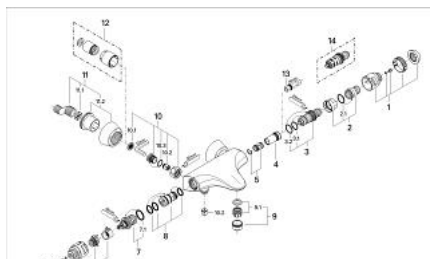

## 34 001 L00 EUROPLUS BATERIE CADĂ CU TERMOSTAT 1/2"

### DESCRIEREA PRODUSULUI

- Colour: alb
- Aquadimmer cu funcție multiplă
- țeavă de scurgere turnată concentrică
- montare pe perete
- termoelement de ceară
- - reglare a debitului
- - comutator: cadă/duș
- mâner Aquadimmer cu inel opritor
- Discuri ceramice
- aerator
- valvă unic-sens integrată în carcasă
- mâner cu gradații de temperatură cu oprire de siguranță GROHE SafeStop la 38°C
- scurgere duș inferioară 1/2"
- filtru impurități inclus
- elemente de fixare ascunse
- fără set de duș
- protecție împotriva refluxului
- suprafață GROHE LongLife

### PIESE DE SCHIMB , ianuarie 1999 – now

- 1: Mâner cu gradatii de temperatura (Spare part-nr. 47544L00)
- 2: inel de închidere + piuliță de reglare (Spare part-nr. 47167000)
- 2.1: Disc de etanșare Ø24 x Ø2 (Spare part-nr. 0119600M)
- 3: Element-termo 1/2" (Spare part-nr. 47450000)
- 3.1: Disc de etanșare Ø21 x Ø2 (Spare part-nr. 0599900M)
- 3.2: Disc de etanșare Ø24 x Ø2 (Spare part-nr. 0119600M)
- 4: Scaun pentru termostat (Spare part-nr. 47399000)
- 5: Amortizor (Spare part-nr. 47398000)
- 6: Robinet pentru ventil de închidere (Spare part-nr. 47545L00)
- 7: Comutator (Spare part-nr. 47364000)
- 7.1: Disc de etanșare (Spare part-nr. 0305600M)
- 8: Debit apă (Spare part-nr. 47376000)
- 9: Aerator (Spare part-nr. 13927L00)
- 9.1: kit de înlocuire pentru aerator M28x1 (Spare part-nr. 45029000)
- 10: Ventil de reținere (Spare part-nr. 47189L00)
- 10.1: Filtru impurități (Spare part-nr. 0726400M)
- 10.2: Ventil de reținere (Spare part-nr. 08565000)
- 10.3: Garnitură inelară Ø17 x Ø2 (Spare part-nr. 0305500M)
- 11: Conexiuni excentrice (Spare part-nr. 12058L00)
- 11.1: etanșare (Spare part-nr. 0138600M)
- 11.2: Covering escutcheon (Spare part-nr. 45545L00)
- 12: Set-extindere, 30 mm (Spare part-nr. 46238000)\*
- 13: Cheie tubulară (Spare part-nr. 19070000)\*
- 14: Element-termo 1/2" (Spare part-nr. 47282000)\*