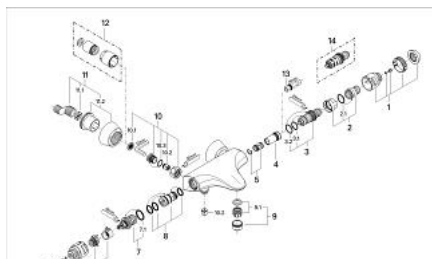

34 001 LG0 EUROPLUS BATERIE CADĂ CU TERMOSTAT 1/2"

DESCRIEREA PRODUSULUI

- montare pe perete
- termoelement de ceară
- țeavă de scurgere turnată concentric
- Aquadimmer cu funcție multiplă
- - reglare a debitului
- mâner Aquadimmer cu inel opritor
- - comutator: cadă/duș
- Discuri ceramice
- aerator
- mâner cu gradații de temperatură cu oprire de siguranță GROHE SafeStop la 38°C
- scurgere duș inferioară 1/2"
- valvă unic-sens integrată în carcasă
- filtru impurități inclus
- elemente de fixare ascunse
- fără set de duș
- protecție împotriva refluxului
- suprafață GROHE LongLife

34 001 LG0 EUROPLUS BATERIE CADĂ CU TERMOSTAT 1/2"

PIESE DE SCHIMB , ianuarie 1999 – now

- 1: Mâner cu gradatii de temperatura (Spare part-nr. 47544LG0)
- 2: inel de închidere + piuliță de reglare (Spare part-nr. 47167000)
- 2.1: Disc de etanșare Ø24 x Ø2 (Spare part-nr. 0119600M)
- 3: Element-termo 1/2" (Spare part-nr. 47450000)
- 3.1: Disc de etanșare Ø21 x Ø2 (Spare part-nr. 0599900M)
- 3.2: Disc de etanșare Ø24 x Ø2 (Spare part-nr. 0119600M)
- 4: Scaun pentru termostat (Spare part-nr. 47399000)
- 5: Amortizor (Spare part-nr. 47398000)
- 6: Robinet pentru ventil de închidere (Spare part-nr. 47545LG0)
- 7: Comutator (Spare part-nr. 47364000)
- 7.1: Disc de etanșare (Spare part-nr. 0305600M)
- 8: Debit apă (Spare part-nr. 47376000)
- 9: Aerator (Spare part-nr. 13927L00)
- 9.1: kit de înlocuire pentru aerator M28x1 (Spare part-nr. 45029000)
- 10: Ventil de reținere (Spare part-nr. 47189L00)
- 10.1: Filtru impurități (Spare part-nr. 0726400M)
- 10.2: Ventil de reținere (Spare part-nr. 08565000)
- 10.3: Garnitură inelară Ø17 x Ø2 (Spare part-nr. 0305500M)
- 11: Conexiuni excentrice (Spare part-nr. 12058L00)
- 11.1: etanșare (Spare part-nr. 0138600M)
- 11.2: Covering escutcheon (Spare part-nr. 45545L00)
- 12: Set-extindere, 30 mm (Spare part-nr. 46238000)*
- 13: Cheie tubulară (Spare part-nr. 19070000)*
- 14: Element-termo 1/2" (Spare part-nr. 47282000)*