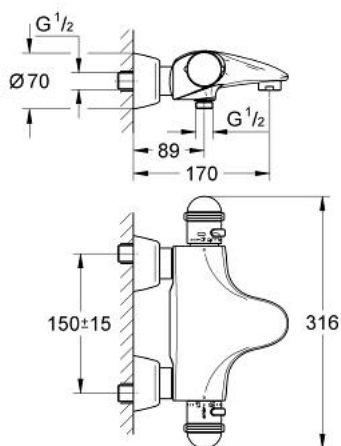

34 001 LG0 EUROPLUS BATERIE CADĂ CU TERMOSTAT 1/2"

DESCRIEREA PRODUSULUI

- montare pe perete
- termoelement de ceară
- țeavă de scurgere turnată concentric
- Aquadimmer cu funcție multiplă
- - reglare a debitului
- mâner Aquadimmer cu inel opritor
- - comutator: cadă/duș
- Discuri ceramice
- aerator
- mâner cu gradații de temperatură cu oprire de siguranță GROHE SafeStop la 38°C
- scurgere duș inferioară 1/2"
- valvă unic-sens integrată în carcasă
- filtru impurități inclus
- elemente de fixare ascunse
- fără set de duș
- protecție împotriva refluxului
- suprafață GROHE LongLife

34 001 LG0 EUROPLUS BATERIE CADĂ CU TERMOSTAT 1/2"

PIESE DE SCHIMB , ianuarie 1999 – now

- 1: Mâner cu gradatii de temperatura (Spare part-nr. 47544LG0)
- 2: inel de închidere + piuliță de reglare (Spare part-nr. 47167000)
- 2.1: Disc de etanșare Ø24 x Ø2 (Spare part-nr. 0119600M)
- 3: Element-termo 1/2" (Spare part-nr. 47450000)
- 3.1: Disc de etanșare Ø21 x Ø2 (Spare part-nr. 0599900M)
- 3.2: Disc de etanșare Ø24 x Ø2 (Spare part-nr. 0119600M)
- 4: Scaun pentru termostat (Spare part-nr. 47399000)
- 5: Amortizor (Spare part-nr. 47398000)
- 6: Robinet pentru ventil de închidere (Spare part-nr. 47545LG0)
- 7: Comutator (Spare part-nr. 47364000)
- 7.1: Disc de etanșare (Spare part-nr. 0305600M)
- 8: Debit apă (Spare part-nr. 47376000)
- 9: Aerator (Spare part-nr. 13927L00)
- 9.1: kit de înlocuire pentru aerator M28x1 (Spare part-nr. 45029000)
- 10: Ventil de reținere (Spare part-nr. 47189L00)
- 10.1: Filtru impurități (Spare part-nr. 0726400M)
- 10.2: Ventil de reținere (Spare part-nr. 08565000)
- 10.3: Garnitură inelară Ø17 x Ø2 (Spare part-nr. 0305500M)
- 11: Conexiuni excentrice (Spare part-nr. 12058L00)
- 11.1: etanșare (Spare part-nr. 0138600M)
- 11.2: Covering escutcheon (Spare part-nr. 45545L00)
- 12: Set-extindere, 30 mm (Spare part-nr. 46238000)*
- 13: Cheie tubulară (Spare part-nr. 19070000)*
- 14: Element-termo 1/2" (Spare part-nr. 47282000)*