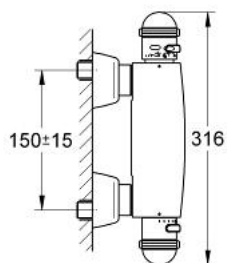

## 34 005 IG0 EUROPLUS BATERIE DUȘ CU TERMOSTAT 1/2"

### DESCRIEREA PRODUSULUI

- Colour: chrome/gold
- montare pe perete
- termoelement de ceară
- dispozitiv încorporat, cu închidere, pentru mixarea apei
- FlowControl Button - One-button switch to full water flow
- Garnitură ceramică Carbodur 1/2", 180°
- oprire reglabilă individual
- mâner cu gradații de temperatură cu oprire de siguranță GROHE SafeStop la 38°C
- scurgere duș inferioară 1/2"
- valvă unic-sens integrată în carcasă
- filtru impurități inclus
- elemente de fixare ascunse
- protecție împotriva refluxului
- suprafață GROHE LongLife
- fără set de duș

### PIESE DE SCHIMB , ianuarie 1999 – now

- 1: Mâner cu gradatii de temperatura (Spare part-nr. 47544IG0)
- 2: piuliță de reglare + inel opritor (Spare part-nr. 47441000)
- 3: Element-termo 3/8" (Spare part-nr. 47349000)
- 3.1: Garnitură inelară  $\phi 15 \times \phi 2,5$  (Spare part-nr. 0012300M)
- 3.2: Garnitură inelară  $\phi 16 \times \phi 1,25$  (Spare part-nr. 0122500M)
- 4: Scaun pentru termostat (Spare part-nr. 02406000)
- 5: Robinet pentru ventil de închiderecu dispozitiv economic (Spare part-nr. 47546IG0)
- 6: Garnitură ceramică, 1/2" (Spare part-nr. 45346000)
- 6.1: Garnitură inelară  $\phi 18,2 \times \phi 1,7$  (Spare part-nr. 0392400M)
- 7: Ventil de reținere (Spare part-nr. 47189000)
- 7.1: Filtru impurități (Spare part-nr. 0726400M)
- 7.2: Ventil de reținere (Spare part-nr. 08565000)
- 7.3: Garnitură inelară  $\phi 17 \times \phi 2$  (Spare part-nr. 0305500M)
- 8: Conexiuni excentrice (Spare part-nr. 12058000)
- 8.1: etanșare (Spare part-nr. 0138600M)
- 8.2: Covering escutcheon (Spare part-nr. 45545000)
- 9: Set-extindere, 30 mm (Spare part-nr. 46238000)\*
- 10: Cheie tubulară (Spare part-nr. 19070000)\*