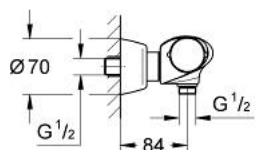

## 34 005 IG0 EUROPLUS BATERIE DUȘ CU TERMOSTAT 1/2"

### DESCRIEREA PRODUSULUI

- Colour: chrome/gold
- montare pe perete
- termoelement de ceară
- dispozitiv încorporat, cu închidere, pentru mixarea apei
- FlowControl Button - One-button switch to full water flow
- Garnitură ceramică Carbodur 1/2", 180°
- oprire reglabilă individual
- mâner cu gradații de temperatură cu oprire de siguranță GROHE SafeStop la 38°C
- scurgere duș inferioară 1/2"
- valvă unic-sens integrată în carcasă
- filtru impurități inclus
- elemente de fixare ascunse
- protecție împotriva refluxului
- suprafață GROHE LongLife
- fără set de duș

### PIESE DE SCHIMB , ianuarie 1999 – now

- 1: Mâner cu gradatii de temperatura (Spare part-nr. 47544IG0)
- 2: piuliță de reglare + inel opritor (Spare part-nr. 47441000)
- 3: Element-termo 3/8" (Spare part-nr. 47349000)
- 3.1: Garnitură inelară  $\phi 15 \times \phi 2,5$  (Spare part-nr. 0012300M)
- 3.2: Garnitură inelară  $\phi 16 \times \phi 1,25$  (Spare part-nr. 0122500M)
- 4: Scaun pentru termostat (Spare part-nr. 02406000)
- 5: Robinet pentru ventil de închiderecu dispozitiv economic (Spare part-nr. 47546IG0)
- 6: Garnitură ceramică, 1/2" (Spare part-nr. 45346000)
- 6.1: Garnitură inelară  $\phi 18,2 \times \phi 1,7$  (Spare part-nr. 0392400M)
- 7: Ventil de reținere (Spare part-nr. 47189000)
- 7.1: Filtru impurități (Spare part-nr. 0726400M)
- 7.2: Ventil de reținere (Spare part-nr. 08565000)
- 7.3: Garnitură inelară  $\phi 17 \times \phi 2$  (Spare part-nr. 0305500M)
- 8: Conexiuni excentrice (Spare part-nr. 12058000)
- 8.1: etanșare (Spare part-nr. 0138600M)
- 8.2: Covering escutcheon (Spare part-nr. 45545000)
- 9: Set-extindere, 30 mm (Spare part-nr. 46238000)\*
- 10: Cheie tubulară (Spare part-nr. 19070000)\*