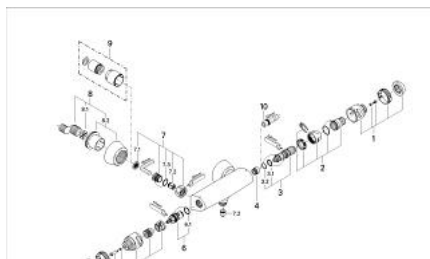

## 34 005 IG0 EUROPLUS BATERIE DUȘ CU TERMOSTAT 1/2"

### DESCRIEREA PRODUSULUI

- Colour: chrome/gold
- montare pe perete
- termoelement de ceară
- dispozitiv încorporat, cu închidere, pentru mixarea apei
- FlowControl Button - One-button switch to full water flow
- Garnitură ceramică Carbodur 1/2", 180°
- oprire reglabilă individual
- mâner cu gradații de temperatură cu oprire de siguranță GROHE SafeStop la 38°C
- scurgere duș inferioară 1/2"
- valvă unic-sens integrată în carcasă
- filtru impurități inclus
- elemente de fixare ascunse
- protecție împotriva refluxului
- suprafață GROHE LongLife
- fără set de duș

### PIESE DE SCHIMB , ianuarie 1999 – now

- 1: Mâner cu gradatii de temperatura (Spare part-nr. 47544IG0)
- 2: piuliță de reglare + inel opritor (Spare part-nr. 47441000)
- 3: Element-termo 3/8" (Spare part-nr. 47349000)
- 3.1: Garnitură inelară  $\phi 15 \times \phi 2,5$  (Spare part-nr. 0012300M)
- 3.2: Garnitură inelară  $\phi 16 \times \phi 1,25$  (Spare part-nr. 0122500M)
- 4: Scaun pentru termostat (Spare part-nr. 02406000)
- 5: Robinet pentru ventil de închiderecu dispozitiv economic (Spare part-nr. 47546IG0)
- 6: Garnitură ceramică, 1/2" (Spare part-nr. 45346000)
- 6.1: Garnitură inelară  $\phi 18,2 \times \phi 1,7$  (Spare part-nr. 0392400M)
- 7: Ventil de reținere (Spare part-nr. 47189000)
- 7.1: Filtru impurități (Spare part-nr. 0726400M)
- 7.2: Ventil de reținere (Spare part-nr. 08565000)
- 7.3: Garnitură inelară  $\phi 17 \times \phi 2$  (Spare part-nr. 0305500M)
- 8: Conexiuni excentrice (Spare part-nr. 12058000)
- 8.1: etanșare (Spare part-nr. 0138600M)
- 8.2: Covering escutcheon (Spare part-nr. 45545000)
- 9: Set-extindere, 30 mm (Spare part-nr. 46238000)\*
- 10: Cheie tubulară (Spare part-nr. 19070000)\*